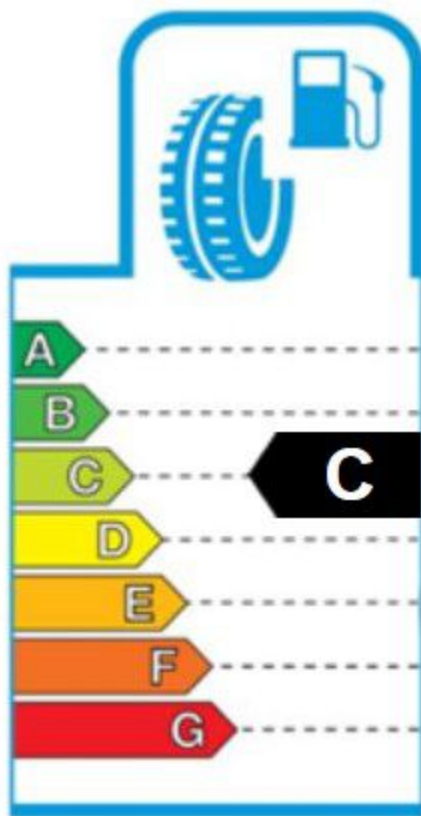

Trieda úspory paliva

Trieda prílnavosti  
na mokrom porchu

Úroveň hluku: