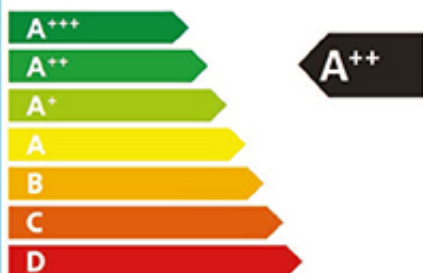

**ENERG** Y UA  
енергия - ενεργεια  
IE IA

**teka**

DW 605 S

ENERGIA - ЕНЕРГИЯ - ΕΝΕΡΓΕΙΑ  
ENERGIJA - ENERGY - ENERGIE  
ENERGI

**258**  
kWh/annum

  
**3080**  
L/annum

  
ABCDEFG

  
**12**