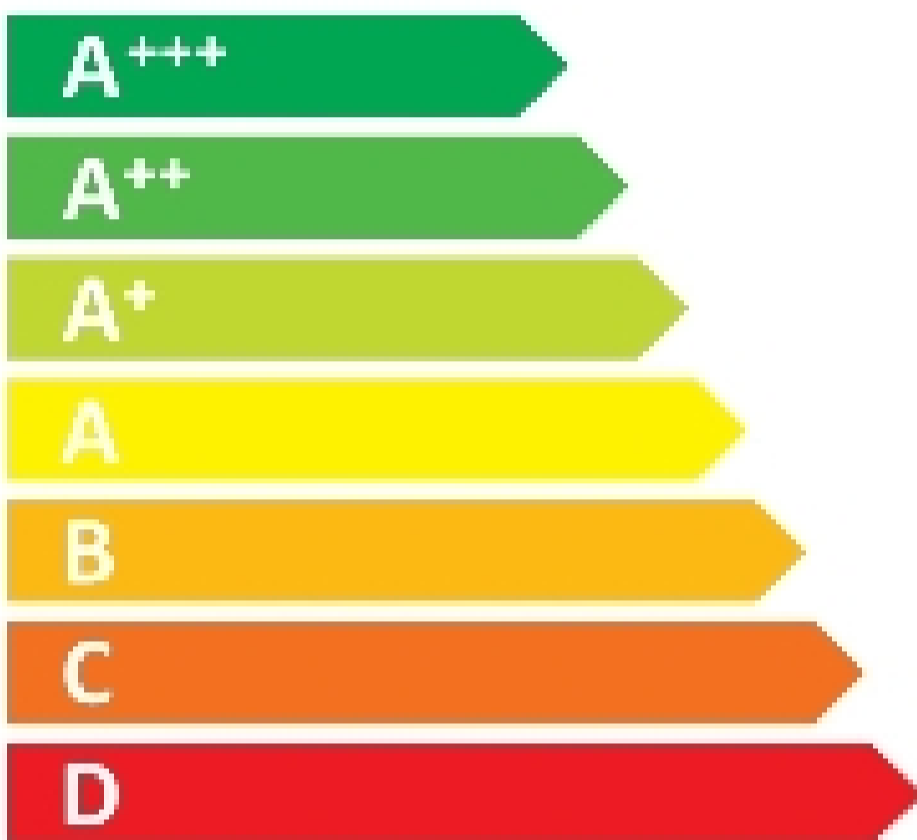

ENERG

енергия · ενεργεια

Y

UA

IE

IA

Miele

KFN 29233 D bb

A+++

ENERGIA · ЕНЕРГИЯ
ΕΝΕΡΓΕΙΑ · ENERGIA
ENERGY · ENERGIE · ENERGI

174
kWh/annum

260 L

101 L

101 L

38 dB

2010/1060