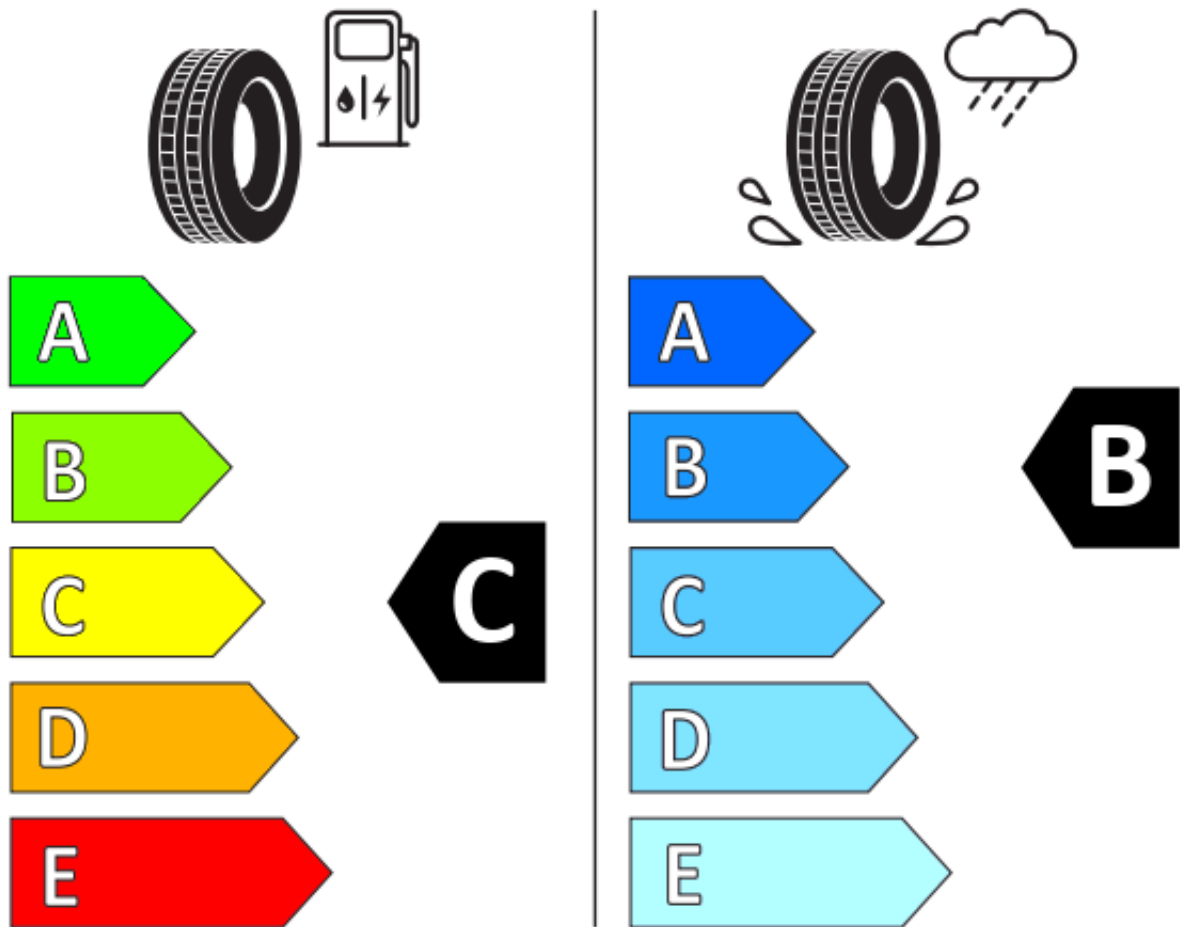

ENERG

BF-Goodrich

925339

195/65R15 91 V

C1

2020/740