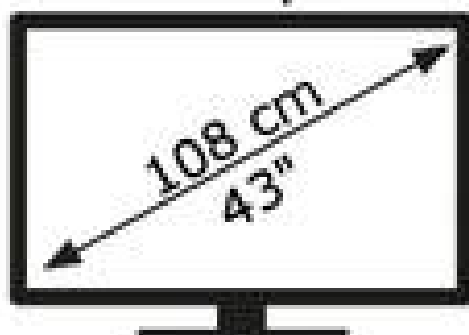

# ENERG

JVC

LT-43VAQ7235

**51** kWh/1000h

ABCDEF **G**

**92** kWh/1000h

3840 px

2160 px