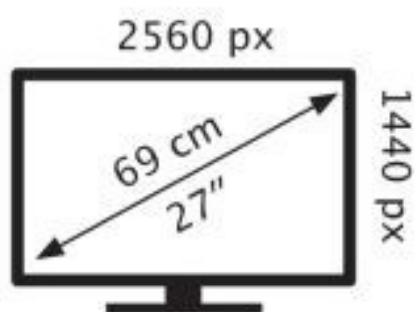

ENERG

acer

ED270U

29 kWh/1000h

2019/2013