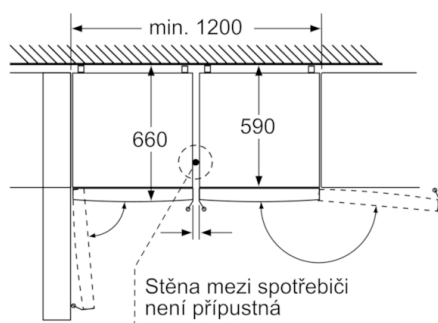

Serie | 4, Volně stojící chladnička s mrazákem dole, 203 x 60 cm, Nerez – easyclean KGN393IEP

Oba zobrazené spotřebiče jsou
identické. (S různým dorazem dveří)

rozměry v mm