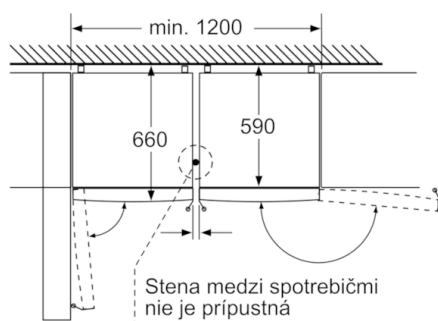

Serie | 4, Voľne stojaca chladnička s mrazničkou dole, 203 x 60 cm, Nerez (s povrchom proti odtlačkom prstov) KGN393IEP

Oba zobrazené spotrebiče sú identické. (S rôznym dorazom dverí)

rozmery v mm