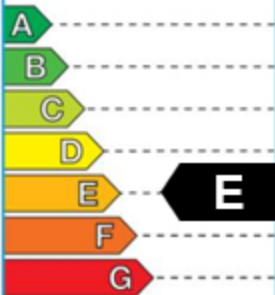

Trieda úspory paliva

Trieda prilnavosti na mokrom porchu

Úroveň hluku: