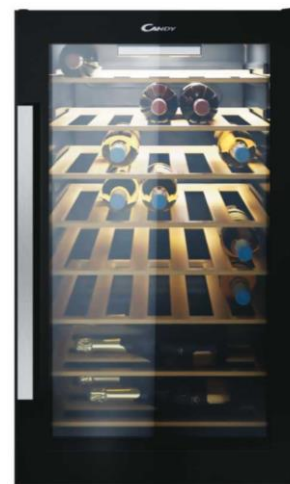

CWC 154 EEL

Volně stojící vinotéka

Jednozónová, elektronické ovládání, LED osvětlení, 6 + 2 bambusové prémiové police, tichý chod - antivibrační systém

Hlavní vlastnosti

Energetická třída	A
Celkový čistý objem (počet lahví)	41
Objem (l)	121
Spotřeba energie za den (kWh/24 hod)	0,539
Spotřeba energie za rok Wh/rok)	197
Hlučnost (dB(A))	45
Klimatická třída	N - 16 - 32°C

Vlastnosti

Jedna teplotní zóna 7°C - 18°C
Elektronické ovládání
Digitální displej
4 programy chlazení (bílé víno, červené víno, šumivé víno, mix)
Vlhkost během skladování 50 – 80%

Automatické odmrazování
Antivibrační systém - tichý provoz

Osvětlení LED

Ideální vlhkost pro skladování vína

85 cm

Logistická data

Kód	34002648
EAN	8016361972681
Provedení	Černý rám, nerez madlo
Rozměry výrobku v x š x h (mm)	850 x 535 x 495
Čistá váha výrobku (kg)	28
Rozměry balení v x š x h (mm)	855 x 540 x 580
Hmotnost s obalem (kg)	30