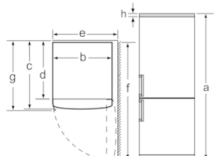

Serie | 4, Volně stojící chladnička s mrazákem dole, 186 x 60 cm, Nerezový vzhled KGN36VL45

název spotřebiče	a	b	c	d	e	f	g	h
KGN36 (vnitřní madlo)	1860	600	660	590	600	1210	660	12
KGN36 (vnější madlo)	1860	600	660	590	640	1210	700	12

rozměry v mm