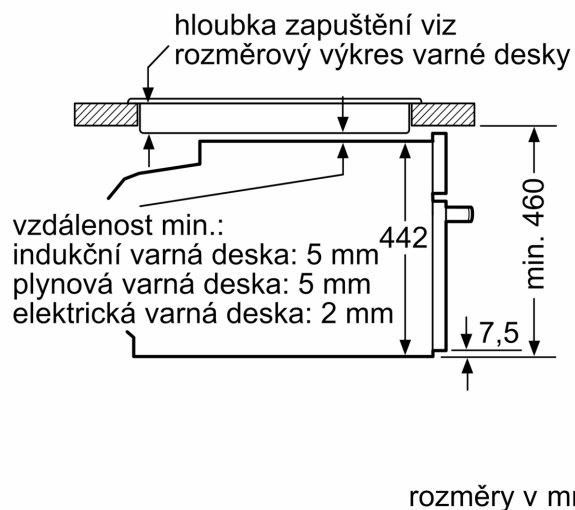

Bezpečnost a energetická náročnost

- chladná dvířka trouby
- dětská pojistka
- bezpečnostní vypínání trouby ukazatel zbytkového tepla tlačítko start spínač kontaktu dveří

Technické informace

- délka přívodního kabelu: 150 cm
- napětí: 220 - 240 V
- celkový příkon elektro: 3.3 kW
- energetická třída (dle EU 65/2014): A+
- spotřeba energie na cyklus při konvenčním ohřevu: 0.73 kWh (na stupnici třídy energetické účinnosti od A+++ do D)
- spotřeba energie na cyklus v režimu recirkulace: 0.61 kWh
- počet pečicích prostorů: 1 zdroj tepla: elektrina objem pečicích prostoru: 47 l

Rozměry

- rozměry spotřebiče (V x Š x H): 455 mm x 594 mm x 548 mm
- rozměry niky (V x Š x H): 450 mm - 455 mm x 560 mm - 568 mm x 550 mm
- „potřebné rozměry naleznete v instalačních materiálech“
- Doporučujeme vám vybrat si doplňkové produkty v rámci řady IQ700, aby byla zaručena optimální designová kombinace všech vestavěných spotřebičů.

iQ700, Vestavná kompaktní kombinovaná parní trouba, 60 x 45 cm, Nerez CS658GRS7

Rozměrové výkresy

Vezměte v úvahu místo pro odklopení ovládacího panelu!

vestavba s varnou deskou

Rozměrové výkresy

Pokud je kompaktní spotřebič vestavěný pod varnou deskou, musí být dodržena následující tloušťka pracovní desky (příp. včetně nosné konstrukce).