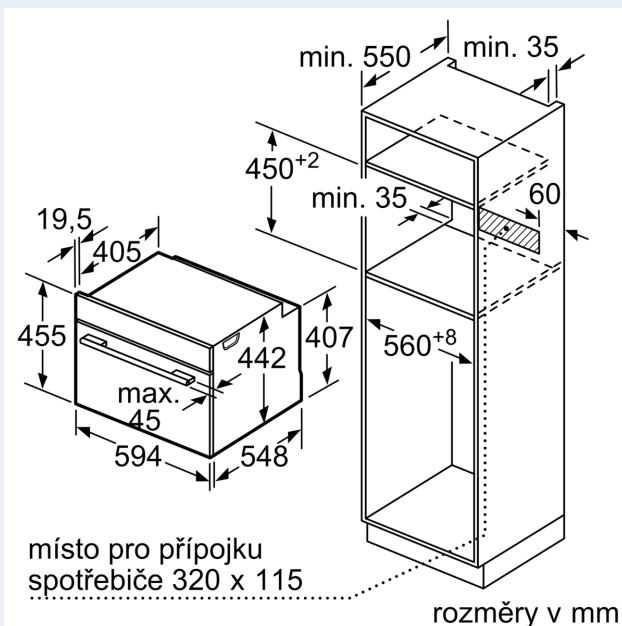

Vybavení

Technické údaje

Druh spotřebiče:	Vestavné
Otevírání dvířek:	Výklopná dvířka
Požadovaná velikost otvoru pro instalaci (v x š x h):	450-455 x 560-568 x 550 mm
Rozměry spotřebiče:	455 x 594 x 548 mm
Rozměry zabaleného spotřebiče:	520 x 650 x 690 mm
Materiál ovládacího panelu:	Nerez
Materiál dveří:	sklo
Váha:	36.5 kg
Délka přívodního kabelu:	150.0 cm
EAN:	4242003839386
Proud:	16 A
Nominální výkon:	220-240 V
Frekvence:	50; 60 Hz
Typ zástrčky:	zalitá zástrčka s uzemněním
Počet varných prostorů:	1
Usable volume (of cavity) - NEW (2010/30/EC):	47 l
Třída energetické účinnosti:	A+
Spotřeba energie na cyklus - konvenční ohřev (2010/30/EC):	0.73 kWh/cyklus
Spotřeba energie na cyklus cirkulace vzduchu - konvenční ohřev (2010/30/EC):	0.61 kWh/cyklus
Index energetické účinnosti (2010/30/EC):	81.3 %
Dodávané příslušenství:	1 x rošt, 1 x univerzální pánev, 1 x Zásobník páry, děrovaný, velikost S, 1 x Zásobník páry, děrovaný, velikost XL, 1 x Zásobník páry, neděrovaný, velikost S

Rozměry

- rozměry spotřebiče (V x Š x H): 455 mm x 594 mm x 548 mm
- rozměry niky (V x Š x H): 450 mm - 455 mm x 560 mm - 568 mm x 550 mm
- „potřebné rozměry naleznete v instalačních materiálech“
- Doporučujeme vám vybrat si doplňkové produkty v rámci řady IQ700, aby byla zaručena optimální designová kombinace všech vestavěných spotřebičů.

iQ700, Vestavná kompaktní kombinovaná parní trouba, 60 x 45 cm, Nerez CS658GRS7

Rozměrové výkresy

Vezměte v úvahu místo pro odklopení ovládacího panelu!

vestavba s varnou deskou

Rozměrové výkresy

Pokud je kompaktní spotřebič vestavěný pod varnou deskou, musí být dodržena následující tloušťka pracovní desky (příp. včetně nosné konstrukce).