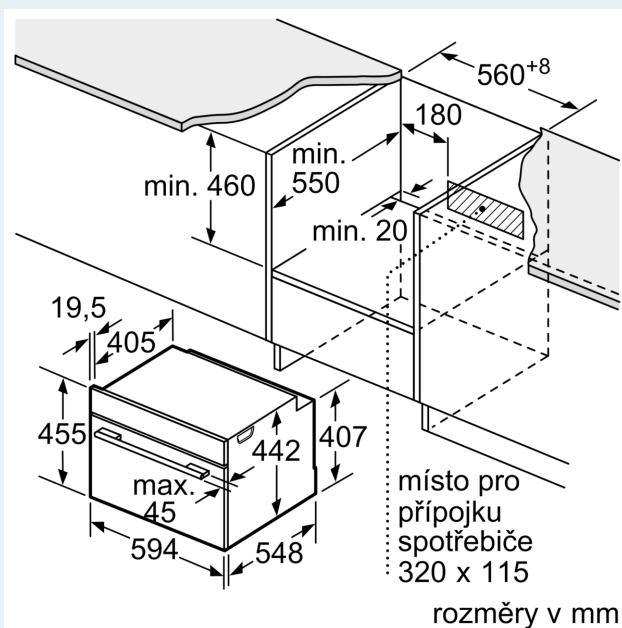

Bezpečnost a energetická náročnost

- chladná dvířka trouby
- dětská pojistka
- bezpečnostní vypínání trouby ukazatel zbytkového tepla tlačítko start spínač kontaktu dveří

Technické informace

- délka přívodního kabelu: 150 cm
- napětí: 220 - 240 V
- celkový příkon elektro: 3.3 kW
- energetická třída (dle EU 65/2014): A+
- spotřeba energie na cyklus při konvenčním ohřevu: 0.73 kWh (na stupnici třídy energetické účinnosti od A+++ do D)
- spotřeba energie na cyklus v režimu recirkulace: 0.61 kWh
- počet pečicích prostorů: 1 zdroj tepla: elektrina objem pečicích prostoru: 47 l

Rozměry

- rozměry spotřebiče (V x Š x H): 455 mm x 594 mm x 548 mm
- rozměry niky (V x Š x H): 450 mm - 455 mm x 560 mm - 568 mm x 550 mm
- „potřebné rozměry naleznete v instalačních materiálech“
- Doporučujeme vám vybrat si doplňkové produkty v rámci řady IQ700, aby byla zaručena optimální designová kombinace všech vestavěných spotřebičů.

iQ700, Vestavná kompaktní kombinovaná parní trouba, 60 x 45 cm, Nerez CS658GRS7

Rozměrové výkresy

Vezměte v úvahu místo pro odklopení ovládacího panelu!

vestavba s varnou deskou

Rozměrové výkresy

Pokud je kompaktní spotřebič vestavěný pod varnou deskou, musí být dodržena následující tloušťka pracovní desky (příp. včetně nosné konstrukce).