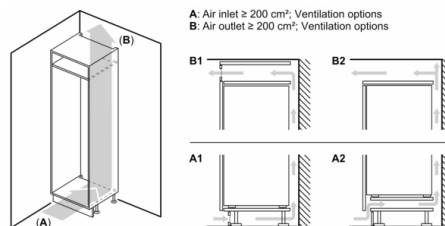

Serie 6, Vestavná chladnička s mrazákem dole, 177.2 x 55.8 cm, Ploché panty KIN86ADD0

Rozměry v mm

Uvedené rozměry dvířek platí pro polodrážku dvířek 4 mm.

rozměry v mm

Rozměry v mm

Doporučené rozměry mezer pro ploché závěs

F	R	X
16-19	0-3	2,5
20	0-1	3
	2-3	2,5
21	0-1	3
	2-3	2,5
22	0	4
	1	3,5
	2-3	3

Rozměry mezer doporučené v tabulce je třeba dodržovat, aby bylo zaručeno bezproblémové otevírání dveří zařízení a nedocházelo k poškození kuchyňského nábytku.

Δ Hmotnost

A: Výška dvířek spotřebiče včetně závěsů v mm

C: Závěs s tlumičem, přední stěna jednotky v kg

A	B	C	D
1500-1750	22	22	
720-1400	19	19	B+5 / C+5
A1	15	19	
A2	15	19