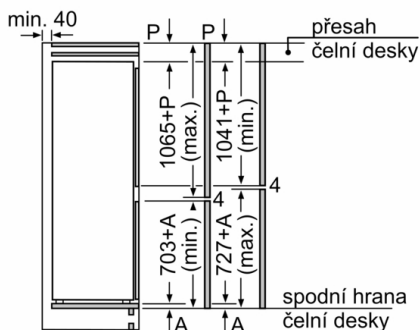

Serie 6, Vestavná chladnička s mrazákem dole, 177.2 x 55.8 cm, Ploché panty KIN86ADD0

Rozměry v mm

Uvedené rozměry dvířek platí pro polodrážku dvířek 4 mm.

rozměry v mm