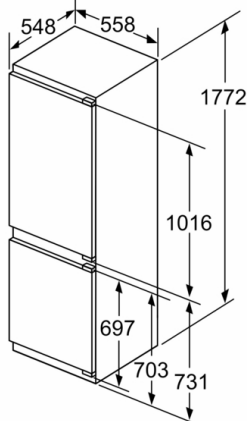

Serie 6, Vestavná chladnička s mrazákem dole, 177.2 x 55.8 cm, Ploché panty KIN86ADD0

Rozměry v mm

Uvedené rozměry dvířek platí pro polodrážku dvířek 4 mm.

rozměry v mm