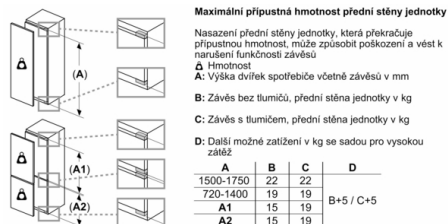

Δ Hmotnost

A: Výška dvířek spotřebiče včetně závěsů v mm

C: Závěs s tlumičem, přední stěna jednotky v kg

A	B	C	D
1500-1750	22	22	
720-1400	19	19	B+5 / C+5
A1	15	19	
A2	15	19