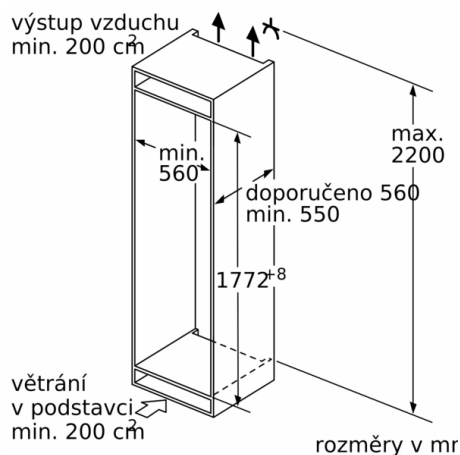

Serie 6, Vestavná chladnička s mrazákem dole, 177.2 x 55.8 cm, Ploché panty KIN86ADD0

Rozměry v mm

Uvedené rozměry dvířek platí pro polodrážku dvířek 4 mm.

rozměry v mm