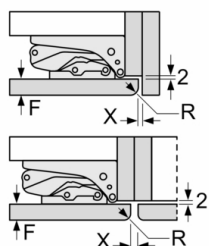

Rozměry v mm

Doporučené rozměry mezer pro ploché závěs

F	R	X
16-19	0-3	2,5
20	0-1	3
	2-3	2,5
21	0-1	3
	2-3	2,5
22	0	4
	1	3,5
	2-3	3

Rozměry mezer doporučené v tabulce je třeba dodržovat, aby bylo zaručeno bezproblémové otevírání dveří zařízení a nedocházelo k poškození kuchyňského nábytku.