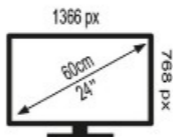

ENERG

StarLight

24SLTA1000H

26 kwh/1000h

591517