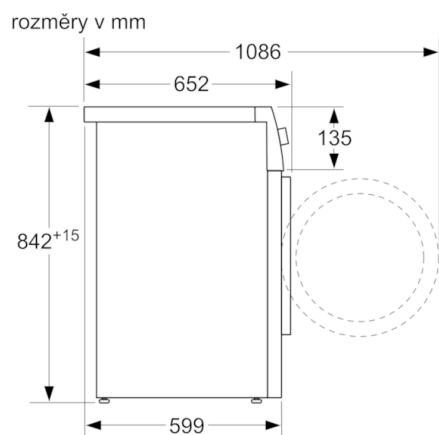

Technické údaje

Konstrukce :	Volně stojící
Odnímatelná pracovní deska :	Ne
Závěs dveří :	Vpravo
Délka přívodního kabelu (cm) :	145,0
Výška bez pracovní desky (mm) :	842
Rozměry spotřebiče (mm) :	842 x 598 x 599
Hmotnost netto (kg) :	50,463
Fluorované skleníkové plyny :	Ne
Druh chladiva :	R290
Hermeticky uzavřený systém :	Ano
Množství fluorovaných plynů (kg) :	0,149
Množství vyjádřené ekvivalentem CO2 (t) :	0,000
EAN :	4242005197439
Příkon (W) :	1000
Jištění (A) :	10
Napětí (V) :	220-240
Frekvence (Hz) :	50
Aprobační certifikáty :	CE, VDE
Jmenovitá kapacita u standardního programu pro bavlnu s celou náplní bavlny (kg) - 2010/30/EC :	8,0
Standardní program pro bavlnu :	Bavlna suché do skříňe
Třída energetické účinnosti (2010/30/EC) :	A+++
Spotřeba energie u standardního programu pro bavlnu s celou náplní - 2010/30/EC :	1,40
Doba trvání standardního programu pro bavlnu s celou náplní (min) :	159
Spotřeba energie u standardního programu pro bavlnu s částečnou náplní - 2010/30/EC (kWh) :	0,83
Doba trvání standardního programu pro bavlnu s částečnou náplní (min) :	100
Vážená roční spotřeba energie - NEW 2010/30/EC (kWh) :	176,0
Vážená doba trvání programu (min) :	125
Průměrná účinnost kondenzace u standardního programu pro bavlnu s celou náplní (%) :	90
Průměrná účinnost kondenzace u standardního programu pro bavlnu s částečnou náplní (%) :	91
Vážená účinnost kondenzace (%) :	91

Technické informace

- možnost podstavby při výšce niky 85 cm
- rozměry (V x Š): 84,2 cm x 59,8 cm
- hloubka spotřebiče: 59,9 cm
- hloubka spotřebiče vč. dvířek: 65,2 cm
- hloubka spotřebiče s otevřenými dvířky: 108,6 cm
- technologie tepelného čerpadla s chladivem R290 šetrným k životnímu prostředí

**Serie | 6, Sušička prádla s tepelným
čerpadlem, 8 kg
WTR84TW0CS**

rozměry v mm

rozměry v mm

rozměry v mm