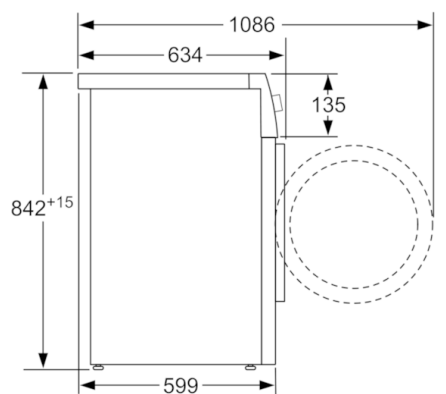

Technické údaje

Konstrukce :	Volně stojící
Odnímatelná pracovní deska :	Ne
Závěs dveří :	Vpravo
Délka přívodního kabelu (cm) :	145,0
Výška bez pracovní desky (mm) :	842
Rozměry spotřebiče (mm) :	842 x 598 x 599
Hmotnost netto (kg) :	50,463
Fluorované skleníkové plyny :	Ne
Druh chladiva :	R290
Hermeticky uzavřený systém :	Ano
Množství fluorovaných plynů (kg) :	0,149
Množství vyjádřené ekvivalentem CO2 (t) :	0,000
EAN :	4242005197439
Příkon (W) :	1000
Jištění (A) :	10
Napětí (V) :	220-240
Frekvence (Hz) :	50
Aprobační certifikáty :	CE, VDE
Jmenovitá kapacita u standardního programu pro bavlnu s celou náplní bavlny (kg) - 2010/30/EC :	8,0
Standardní program pro bavlnu :	Bavlna suché do skříňe
Třída energetické účinnosti (2010/30/EC) :	A+++
Spotřeba energie u standardního programu pro bavlnu s celou náplní - 2010/30/EC :	1,40
Doba trvání standardního programu pro bavlnu s celou náplní (min) :	159
Spotřeba energie u standardního programu pro bavlnu s částečnou náplní - 2010/30/EC (kWh) :	0,83
Doba trvání standardního programu pro bavlnu s částečnou náplní (min) :	100
Vážená roční spotřeba energie - NEW 2010/30/EC (kWh) :	176,0
Vážená doba trvání programu (min) :	125
Průměrná účinnost kondenzace u standardního programu pro bavlnu s celou náplní (%) :	90
Průměrná účinnost kondenzace u standardního programu pro bavlnu s částečnou náplní (%) :	91
Vážená účinnost kondenzace (%) :	91

Technické informace

- možnost podstavby při výšce niky 85 cm
- rozměry (V x Š): 84,2 cm x 59,8 cm
- hloubka spotřebiče: 59,9 cm
- hloubka spotřebiče vč. dvířek: 65,2 cm
- hloubka spotřebiče s otevřenými dvířky: 108,6 cm
- technologie tepelného čerpadla s chladivem R290 šetrným k životnímu prostředí

**Serie | 6, Sušička prádla s tepelným
čerpadlem, 8 kg
WTR84TW0CS**

rozměry v mm

rozměry v mm

rozměry v mm