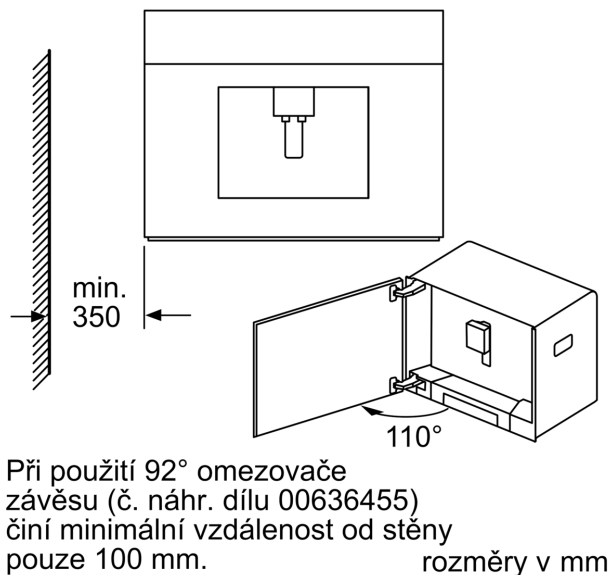

#### Technické údaje

Druh spotřebiče: ..... Vestavné  
Tryska pro napěnění: ..... Ne  
Ukazatel: ..... Ne  
Bezpečnostní systém proti škodám způsobeným vodou: ..... Ne  
Velikost porce: ..... All cups  
Rozměry spotřebiče: ..... 455 x 594 x 385 mm  
Rozměry zabaleného spotřebiče: ..... 540 x 478 x 670 mm  
Požadovaná velikost otvoru pro instalaci (v x š x h): 449 x 558 x 356 mm  
EAN: ..... 4242003703595  
Proud: ..... 10 A  
Nominální výkon: ..... 220-240 V  
Frekvence: ..... 50/60 Hz  
Typ zástrčky: ..... zalitá zástrčka s uzemněním

## Rozměrové výkresy