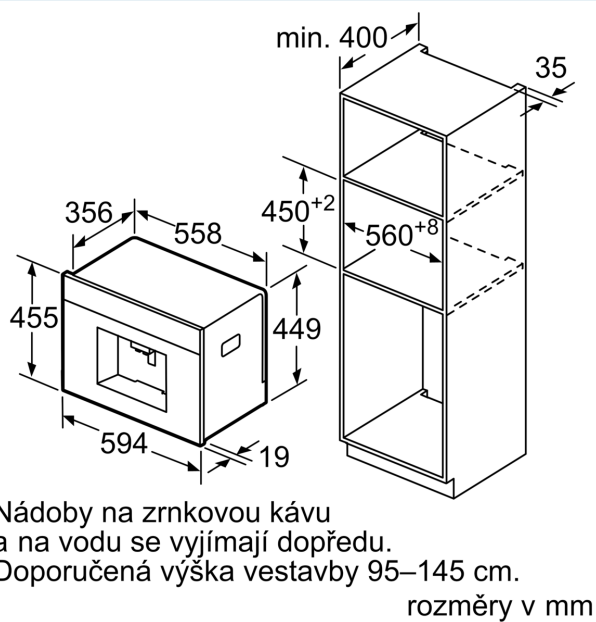

**iQ700, Vestavný plně automatický
kávovar, Nerez
CT636LES6**

Rozměrové výkresy