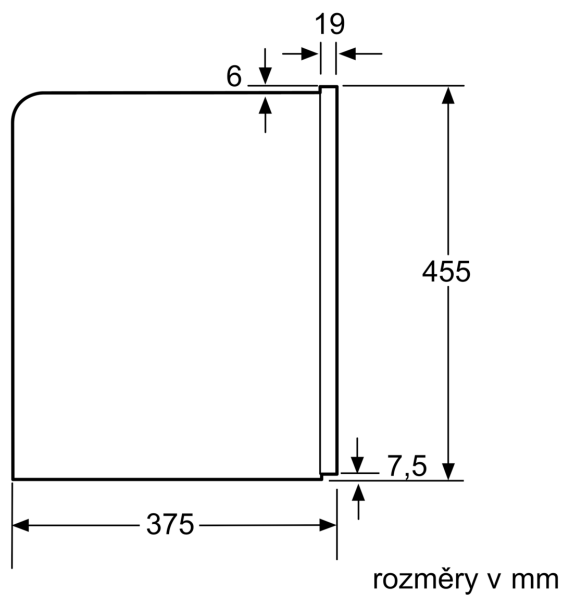

**iQ700, Vestavný plně automatický
kávovar, Nerez
CT636LES6**

Rozměrové výkresy