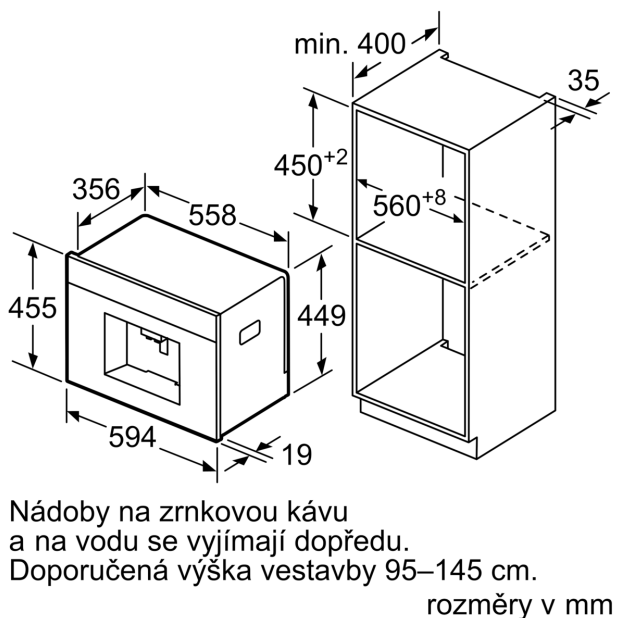

**iQ700, Vestavný plně automatický
kávovar, Nerez
CT636LES6**

Rozměrové výkresy