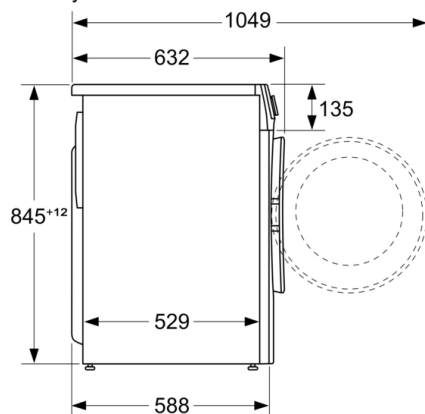

**Serie 6, Předem plněná pračka, 9 kg, 1200
otáček za minutu
WGG14202BY**

rozměry v mm

rozměry v mm