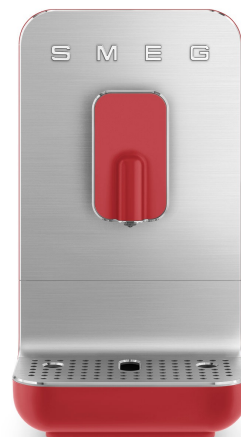

BCC01RDMEU

Kategorie	Káva
Skupina výrobků	Kávovar na espresso
Typ	Automatický kávovar
EAN kód	8017709301002

Aesthetics

Estetika	Styl 50. let	Povrchová úprava podnosu pod šálky	Kartáčovaný s leštěným okrajem
Barva	Červená	Barva nádrže	Kouřově šedá
Povrchová úprava	Matně	Materiál rukojeti nádrže	Plast
Materiál těla	Plast	Barva rukojeti nádrže	Šedá
Materiál předního panelu	Hliník	Materiál dávkovače kávy	Plast
Povrchová úprava předního panelu	Kartáčovaný s leštěným okrajem	Materiál nádrže	SAN
Materiál tlačítek	Plast	Logo Type	Applied
Barva tlačítek	Červená	Power Cable Colour	Grey
Materiál misky na šálky	Hliník		

Ovládání

Nastavení ovládání	Tlačítka	Tlačítko Menu (Nabídka)	1
Počet nápojových tlačítek	4	Tlačítko ZAPNOUT/VYPNOUT	Ano

Technické parametry

Systém ohřevu	Termoblok	Objem zásobníku na kávovou sedlinu	8
Ohřívač šálků	19 bar	Odkapávací miska	Ano
Odnímatelná varná jednotka	Ano	Objem nádoby na vodu	1,4 l
Built-in grinder	Yes	Odnímatelná nádrž na vodu	Ano
Coffee grain container capacity	150 g		

Programy/funkce

Bílá nabídka	Ristretto, Espresso, Káva, Teplá voda
Oranžová nabídka	Light Ristretto, Light Espresso, Velká káva, Americká
Funkce primární nabídky	Bílá LED
Funkce sekundární nabídky	Oranžová LED
Nastavitelná délka kávy	Ano
Dávkovač, nastavitelná výška	Ano
Nastavitelná úroveň mletí	Ano
Min./max. úroveň dávkovače kávy	90/135 mm (185 mm bez odkapávací misky)
Automatické oplachování při spuštění	Ano
Ruční čištění dávkovače kávy	Ano
Alarm odvápnění	Ano
Alarm plného zásobníku na kávovou sedlinu	Ano
Žádný alarm kávy	Ano
Alarm prázdné nádržky na vodu	Ano
Alarm chybějící nebo nesprávně vložené varné jednotky	Ano
Zvukové signály	Volitelné
Osvětlený dávkovač kávy	Ano
Automatické vypnutí	Ano (po 20 minutách nečinnosti)
Nastavitelná tvrdost vody	lehká/střední/tvrdá