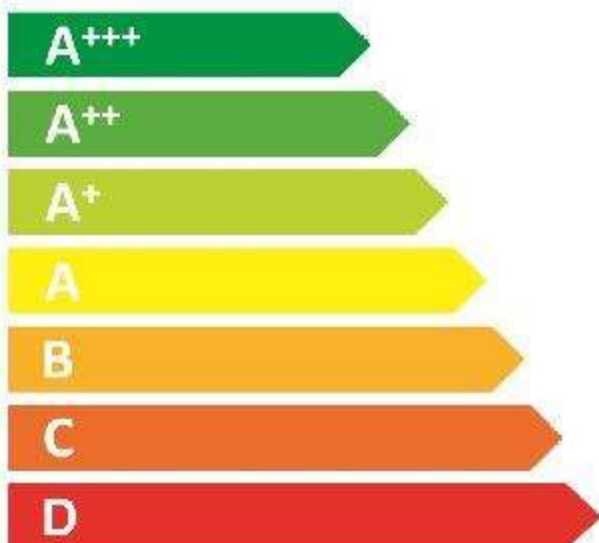

ENERG

енергия · ενεργεια

GRUNDIG

GWN 47634

A+++

ENERGIA · ЕНЕРГИЯ · ΕΝΕΡΓΕΙΑ
ENERGIJA · ENERGY · ENERGIE
ENERGI

156

kWh/annum