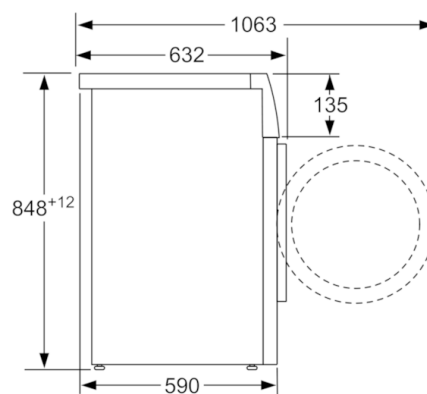

Technické informace

- možnost podstavby při výšce niky 85 cm
- rozměry (V x Š x H): 84,8 cm x 59,8 cm x 59,0 cm

*** hodnoty jsou zaokrouhleny*

Serie | 6, Předem plněná pračka, 9 kg
WAT286H1BY

rozměry v mm

rozměry v mm