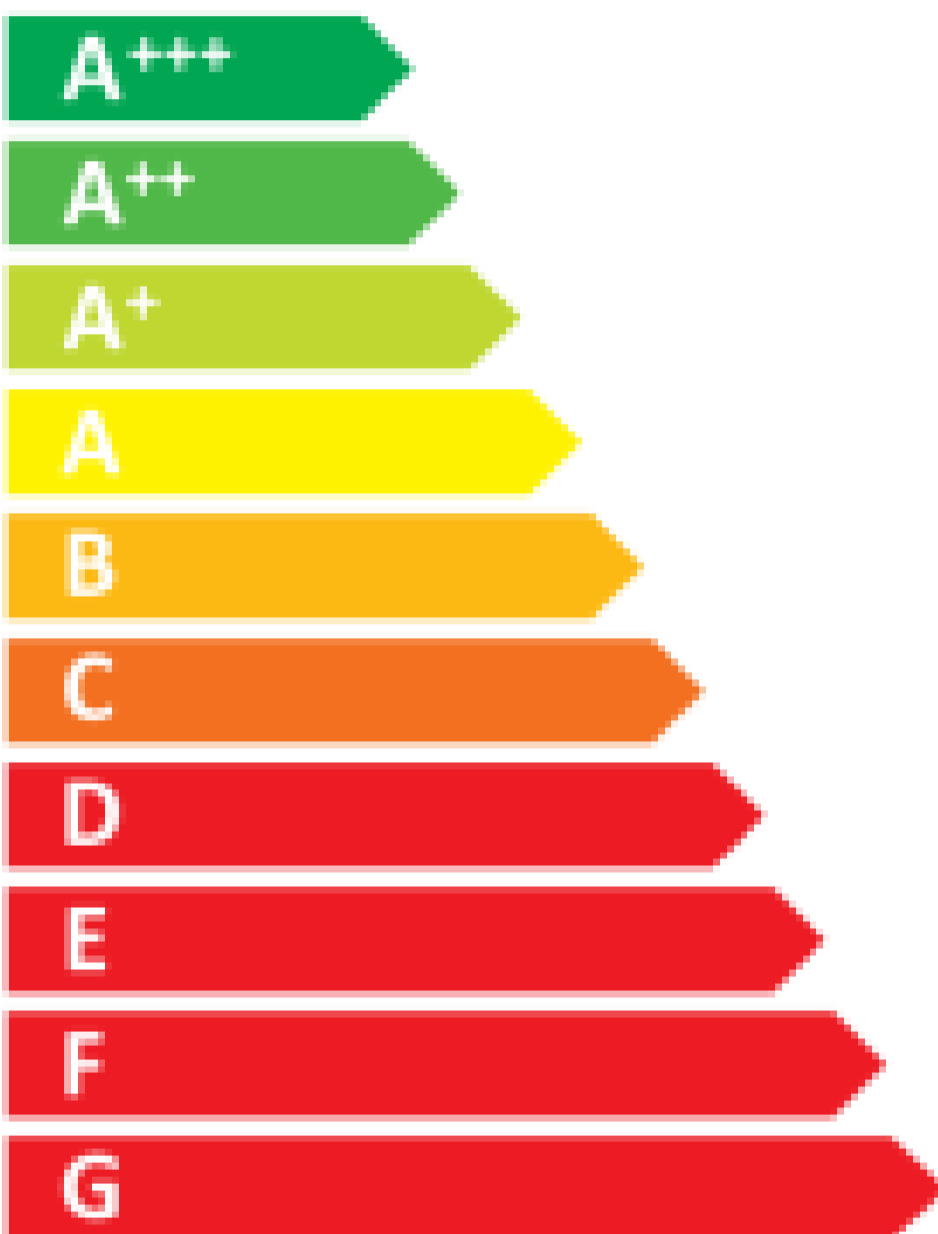

# ENERG

енергія · енергія · енергія

## Bosch KUL15A65

**A++**

ENERGIA · ЕНЕРГІЯ · ΕΝΕΡΓΕΙΑ  
ENERGUA · ENERGY · ENERGIE  
ENERGI

**140**  
kWh/annum

**110**L

**15** L

**38** dB