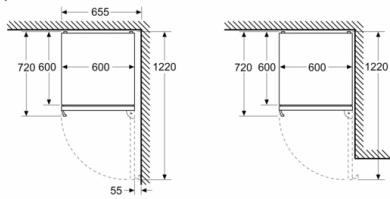

Rozměry

- rozměry spotřebiče (V x Š x H) : 203.0 cm x 60.0 cm x 66.5 cm

Technické informace

- závěs dveří vpravo, volitelný
- výškově nastavitelné nožičky vpředu, kolečka vzadu
- napětí: 220 - 240 V

Příslušenství

Instalace

Všeobecné informace

**Serie 4, Volně stojící chladnička s mrazákem
dole, 203 x 60 cm, Bílá
KGN397WCT**

Rozměry v mm

Rozměry v mm

Rozměry v mm

Rozměry v mm