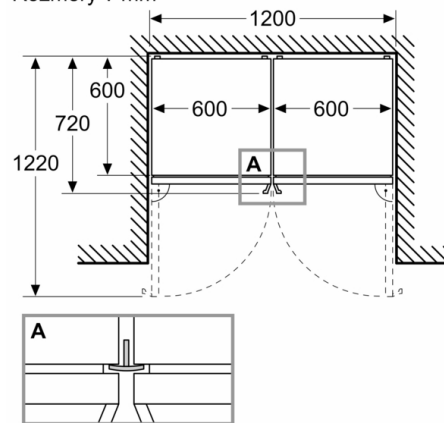

Rozměry

- rozměry spotřebiče (V x Š x H) : 203.0 cm x 60.0 cm x 66.5 cm

Technické informace

- závěs dveří vpravo, volitelný
- výškově nastavitelné nožičky vpředu, kolečka vzadu
- napětí: 220 - 240 V

Příslušenství

Instalace

Všeobecné informace

**Serie 4, Volně stojící chladnička s mrazákem
dole, 203 x 60 cm, Bílá
KGN397WCT**

Rozměry v mm

Rozměry v mm

Rozměry v mm

Rozměry v mm