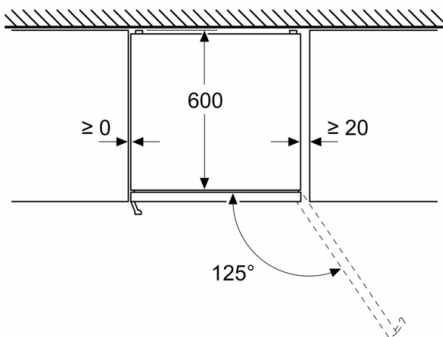

Rozměry

- rozměry spotřebiče (V x Š x H) : 203.0 cm x 60.0 cm x 66.5 cm

Technické informace

- závěs dveří vpravo, volitelný
- výškově nastavitelné nožičky vpředu, kolečka vzadu
- napětí: 220 - 240 V

Příslušenství

Instalace

Všeobecné informace

**Serie 4, Volně stojící chladnička s mrazákem
dole, 203 x 60 cm, Bílá
KGN397WCT**

Rozměry v mm

Rozměry v mm

Rozměry v mm

Rozměry v mm