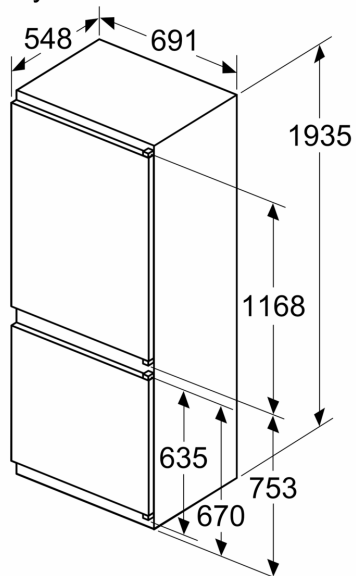

### Rozměry

- rozměry spotřebiče (V x Š x H) : 193.5 cm x 69.1 cm x 54.8 cm
- rozměry niky (V x Š x H): 194.0 cm x 71.0 cm x 56.0 cm

#### Všeobecné informace

- bez osvětlení mrazího prostoru

**Serie 4, Vestavná chladnička s  
mrazákem dole, 193.5 x 69.1 cm,  
pojezdy  
KBN96VSE0**

Rozměry v mm

C: Přesah předního panelu

D: Dolní okraj předního panelu

Rozměry v mm

Rozměry v mm