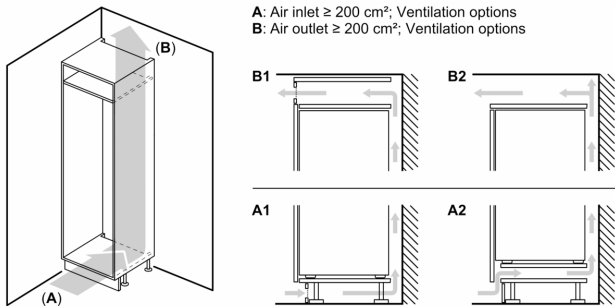

**Serie 4, Vestavná chladnička s
mrazákem dole, 193.5 x 69.1 cm,
pojezdy
KBN96VSE0**