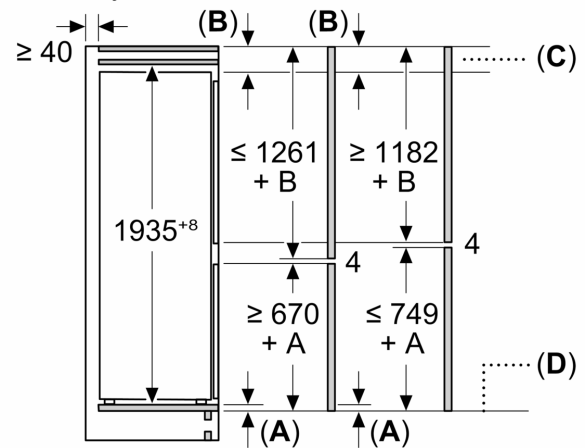

### Rozměry

- rozměry spotřebiče (V x Š x H) : 193.5 cm x 69.1 cm x 54.8 cm
- rozměry niky (V x Š x H): 194.0 cm x 71.0 cm x 56.0 cm

#### Instalace

#### Všeobecné informace

- bez osvětlení mrazího prostoru

**Serie 4, Vestavná chladnička s  
mrazákem dole, 193.5 x 69.1 cm,  
pojezdy  
KBN96VSE0**

Rozměry v mm

C: Přesah předního panelu

D: Dolní okraj předního panelu

Rozměry v mm

Rozměry v mm