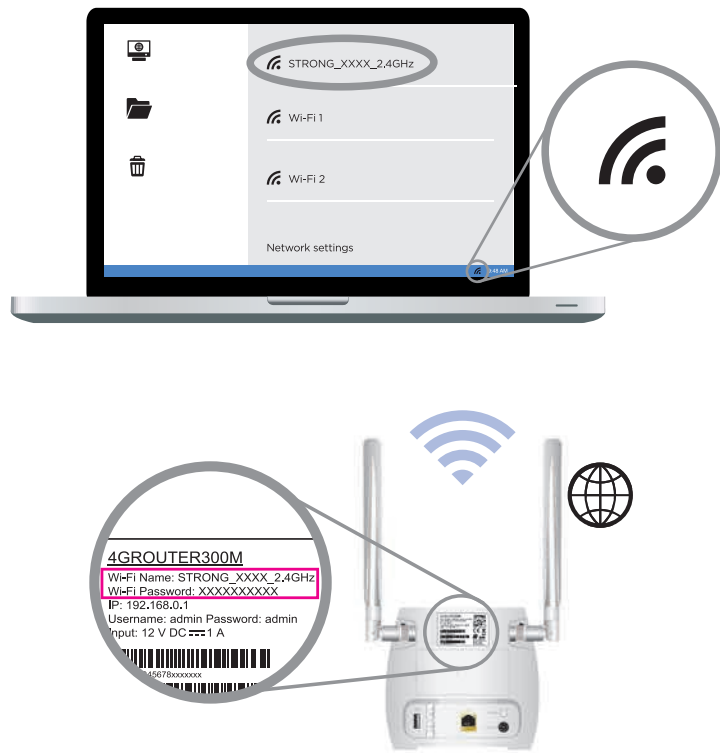

5a

5b

STRONG

300 Mbit/s

4G ROUTER 300M

Share your 4G LTE Internet connection in any place with any device

Installation Instructions
 Installationsanleitung
 Instructions d'installation
 Istruzioni per l'installazione
 Instrucciones de instalación
 Instruções de instalação
 Installatie instructies
 Installationsvejledning
 Installasjonsinstruksjon
 Installationsanvisning

Telepítési Utasítás
 Pokyny k instalaci
 Pokyny k inštalácii
 Instrukcja instalacji
 Upute za instalaciju
 Ръководство за бърз монтаж
 Instrucțiuni de Instalare
 Οδηγίες Εγκατάστασης
 Инструкция по установке
 Інструкції з встановлення