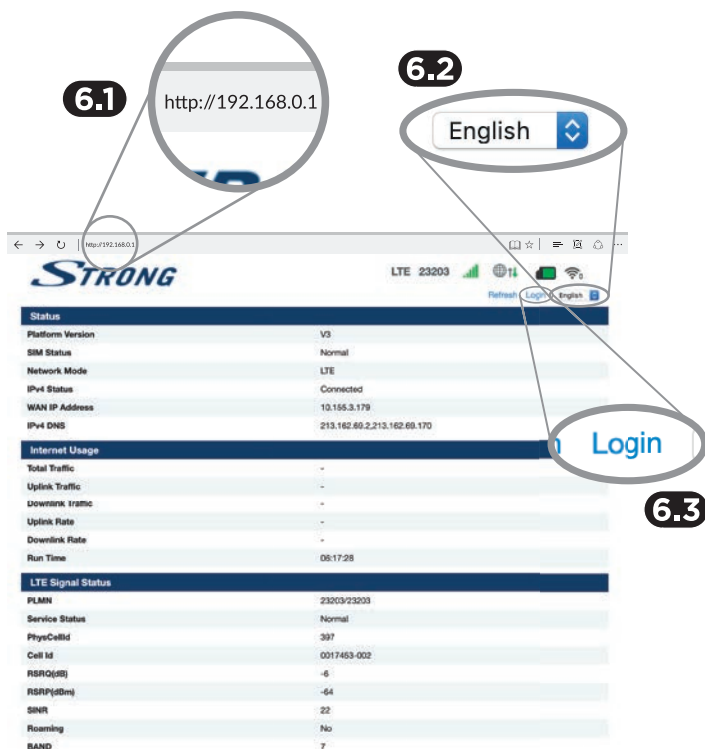

5a

5b

STRONG

300 Mbit/s

4G ROUTER 300M

Share your 4G LTE Internet connection in any place with any device

Installation Instructions
Installationsanleitung
Instructions d'installation
Istruzioni per l'installazione
Instrucciones de instalación
Instruções de instalação
Installatie instructies
Installationsvejledning
Installasjonsinstruksjon
Installationsanvisning

Telepítési Utasítás
Pokyny k instalaci
Pokyny k inštalácii
Instrukcja instalacji
Upute za instalaciju
Ръководство за бърз монтаж
Instrucțiuni de Instalare
Οδηγίες Εγκατάστασης
Инструкция по установке
Інструкції з встановлення

6

7

SERVICE CENTER

AT	✉ support_at@strong.tv ☎ 0820 400 150 (€ 0,12/Min. österr. Festnetz)	FR	✉ support_fr@strong.tv
BG	✉ support_bg@strong.tv ☎ +359 32 634451	IT	✉ support_it@strong.tv ☎ 199 404 032 Da rete fissa 24,8 cent. al min. 12,5 cent. scatto alla risposta Da rete mobile max 49 cent. al min. 15,6 cent. scatto alla risposta
CEE	✉ support_hu@strong.tv ☎ +36 1 445 26 10	NL	✉ support_nl@strong.tv
DE	✉ support_de@strong.tv ☎ 0180 501 49 91 (€ 0,14/Min. deutsches Festnetz) (€ 0,42/Min. max. Mobilfunknetz)	PL	✉ support_pl@strong.tv ☎ 801 702 017
DK	✉ support_dk@strong.tv	UA	✉ support_ua@strong.tv ☎ +380 (44) 238 61 50

Frequently Asked Questions

www.strong.tv

Supplied by STRONG AUSTRIA
Represented by STRONG Ges.m.b.H
Teinfaltstraße 8/4.Stock
A-1010 Vienna, Austria
Email : support_at@strong.tv