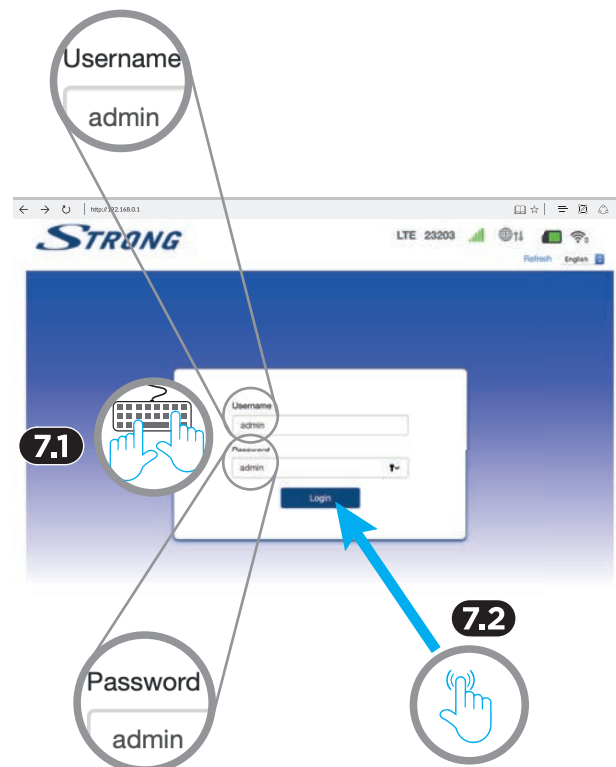

5a

5b

STRONG

300 Mbit/s

4G ROUTER 300M

Share your 4G LTE Internet connection in any place with any device

Installation Instructions
Installationsanleitung
Instructions d'installation
Istruzioni per l'installazione
Instrucciones de instalación
Instruções de instalação
Installatie instructies
Installationsvejledning
Installasjonsinstruksjon
Installationsanvisning

Telepítési Utasítás
Pokyny k instalaci
Pokyny k inštalácii
Instrukcja instalacji
Upute za instalaciju
Ръководство за бърз монтаж
Instrucțiuni de Instalare
Οδηγίες Εγκατάστασης
Инструкция по установке
Інструкції з встановлення

6

7

SERVICE CENTER

AT	✉ support_at@strong.tv ☎ 0820 400 150 (€ 0,12/Min. österr. Festnetz)	FR	✉ support_fr@strong.tv
BG	✉ support_bg@strong.tv ☎ +359 32 634451	IT	✉ support_it@strong.tv ☎ 199 404 032 Da rete fissa 24,8 cent. al min. 12,5 cent. scatto alla risposta Da rete mobile max 49 cent. al min. 15,6 cent. scatto alla risposta
CEE	✉ support_hu@strong.tv ☎ +36 1 445 26 10	NL	✉ support_nl@strong.tv
DE	✉ support_de@strong.tv ☎ 0180 501 49 91 (€ 0,14/Min. deutsches Festnetz) (€ 0,42/Min. max. Mobilfunknetz)	PL	✉ support_pl@strong.tv ☎ 801 702 017
DK	✉ support_dk@strong.tv	UA	✉ support_ua@strong.tv ☎ +380 (44) 238 61 50

Frequently Asked Questions

www.strong.tv

Supplied by STRONG AUSTRIA
Represented by STRONG Ges.m.b.H
Teinfaltstraße 8/4.Stock
A-1010 Vienna, Austria
Email : support_at@strong.tv