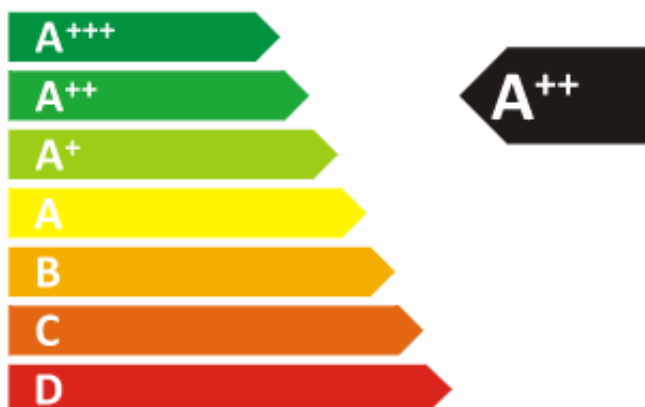

ENERG
енергия · ενέργεια

gorenje

RK61620W

ENERGIA · ЕНЕРГИЯ
ΕΝΕΡΓΕΙΑ · ENERGIJA
ENERGY · ENERGIE · ENERGI

205
kWh/annum

232 L

53 L

42 dB