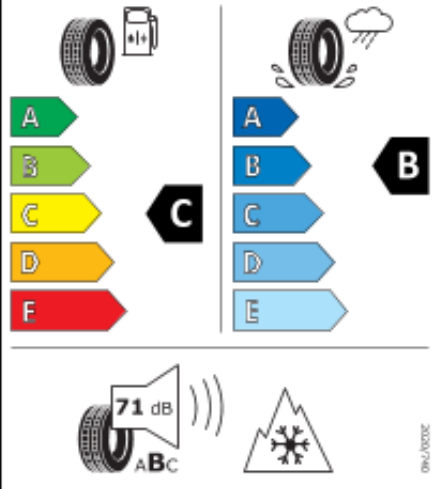

**ENERG**

TRACMAX

60913481

185/65R15 92 H XL

C1

09/1/2012