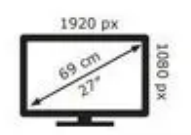

MSI Optix G271

26 kWh/1000h

ENERGIE