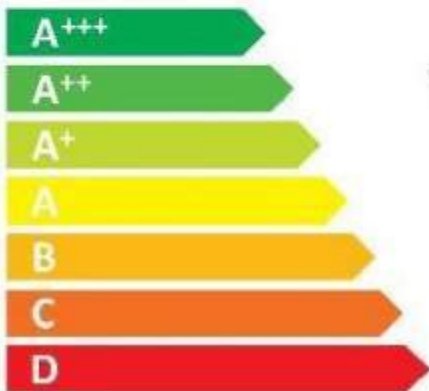

ENERG

енергия · ενέργεια

beko

DFS39020X

A⁺⁺

ENERGIA · ЕНЕРГИЯ · ΕΝΕΡΓΕΙΑ
ENERGIJA · ENERGY · ENERGIE
ENERGI

211
kWh/annum

2520
L/annum