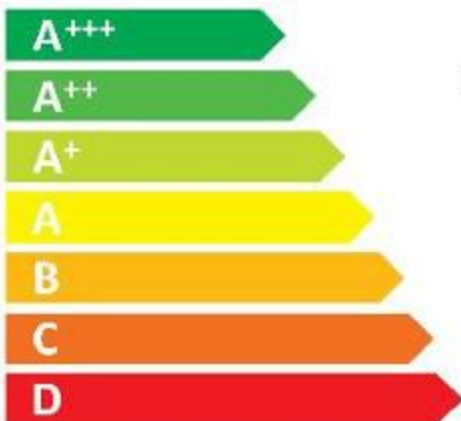

ENERG

енергия · ενεργεια

beko

DSS28021X

ENERGIA · ЕНЕРГИЯ · ΕΝΕΡΓΕΙΑ
ENERGIJA · ENERGY · ENERGIE
ENERGI

211
kWh/annum

2436
L/annum

ABCDEFG