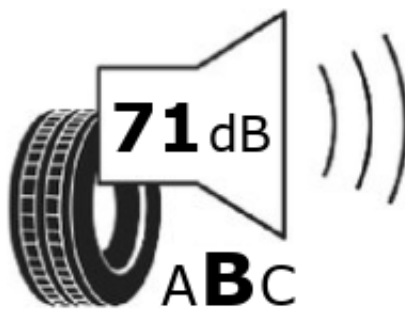

ENERG

BF-Goodrich

387465

185/80R14 102 R

C2

A

B

C

D

E

D

A

B

C

D

E

B

2020/740