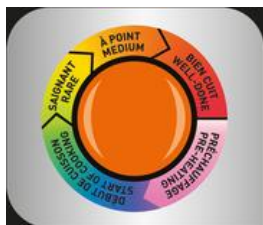

Tefal®

OPTIGRILL+ XL GC722D34
Elektrický gril Tefal Optigrill+ GC722D34
GC722D34

Vždy perfektní výsledek grilování od krvavého po dobře propečený

Vždy perfektní výsledek grilování od krvavého po dobře propečený. Přístroj OptiGrill+ XL, naše nejnovější inovace, se postará o přípravu vynikajících pokrmů. Gril nabízí o 33 % větší grilovací plochu, a tudíž s ním lze skvěle pohostit rodinu a přátele. Obsahuje technologii „Automatického senzoru grilování“, která automaticky nastavuje čas a teplotu grilování podle tloušťky a počtu porcí na grilu a využívá 9 programů (Burger, Červená masa, Sendvič, Klobása, Ryby, Drůbež, Plody moře, Slanina, Vepřové) a režim rozmrazování pro mražené potraviny. Současně světelný indikátor umožňuje přímo sledovat přípravu: fialová barva pro předehřev, modrá a následně zelená pro začátek grilování, žlutá pro krvavé maso (rare), oranžová pro středně propečené (medium) a červená pro dobře propečené (well-done). Přípravu lze dokonale přizpůsobit chuti každého strávníka, prostě zvednete víko, vyjměte upečené maso a nechte zbylé porce dále grilovat! Doplnkový manuální režim se čtyřmi nastavitelnými úrovněmi teploty vám umožní přípravu jakýchkoli potravin a je dokonale přizpůsoben i pro ovoce a zeleninu, které můžete grilovat přesně podle svých představ.

VÝHODY PRODUKTU

9 automatických programů grilování a barevný indikátor stupně propečení pro vždy perfektní výsledky od krvavého po dobře propečené maso

Manuální režim se 4 nastavitelnými teplotami pro grilování všech jídel

9 programů přípravy pokrmů

Pro různé druhy potravin: červená masa, burger, drůbež, sendvič, klobása, ryby, mořské plody, slanina, vepřové maso.

Indikátor průběhu grilování

Sledujte postup přípravy pro vždy perfektní výsledky grilování masa, od krvavého po dobře propečené: indikátor ukazuje stav propečení a každou fázi hlásí zvukovým signálem, aby vám oznámil, kdy je jídlo připraveno podle vašeho přání!