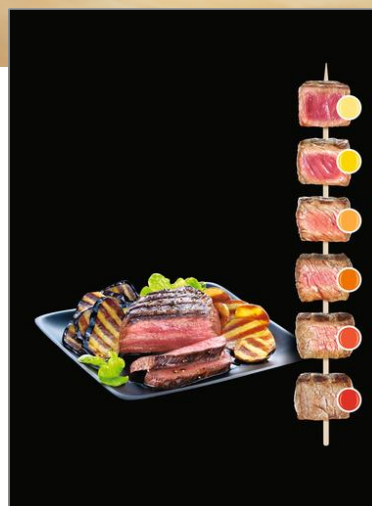

Tefal®

OPTIGRILL+ XL GC722D34
Elektrický gril Tefal Optigrill+ GC722D34
GC722D34

Vždy perfektní výsledek grilování od krvavého po dobře propečený

Vždy perfektní výsledek grilování od krvavého po dobře propečený. Přístroj OptiGrill+ XL, naše nejnovější inovace, se postará o přípravu vynikajících pokrmů. Gril nabízí o 33 % větší grilovací plochu, a tudíž s ním lze skvěle pohostit rodinu a přátele. Obsahuje technologii „Automatického senzoru grilování“, která automaticky nastavuje čas a teplotu grilování podle tloušťky a počtu porcí na grilu a využívá 9 programů (Burger, Červená masa, Sendvič, Klobása, Ryby, Drůbež, Plody moře, Slanina, Vepřové) a režim rozmrazování pro mražené potraviny. Současně světelný indikátor umožňuje přímo sledovat přípravu: fialová barva pro předehřev, modrá a následně zelená pro začátek grilování, žlutá pro krvavé maso (rare), oranžová pro středně propečené (medium) a červená pro dobře propečené (well-done). Přípravu lze dokonale přizpůsobit chuti každého strávníka, prostě zvednete víko, vyjměte upečené maso a nechte zbylé porce dále grilovat! Doplnkový manuální režim se čtyřmi nastavitelnými úrovněmi teploty vám umožní přípravu jakýchkoli potravin a je dokonale přizpůsoben i pro ovoce a zeleninu, které můžete grilovat přesně podle svých představ.

VÝHODY PRODUKTU

9 automatických programů grilování a barevný indikátor stupně propečení pro vždy perfektní výsledky od krvavého po dobře propečené maso

Manuální režim se 4 nastavitelnými teplotami pro grilování všech jídel

9 programů přípravy pokrmů

Pro různé druhy potravin: červená masa, burger, drůbež, sendvič, klobása, ryby, mořské plody, slanina, vepřové maso.

Indikátor průběhu grilování

Sledujte postup přípravy pro vždy perfektní výsledky grilování masa, od krvavého po dobře propečené: indikátor ukazuje stav propečení a každou fázi hlásí zvukovým signálem, aby vám oznámil, kdy je jídlo připraveno podle vašeho přání!