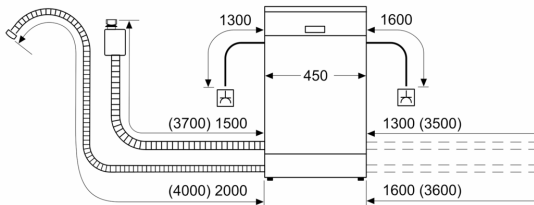

Rozměry

- rozměry spotřebiče (V x Š x H): 84.5 x 45 x 60 cm

¹ stupnice tříd energetické účinnosti od A do G

² spotřeba energie v kWh na 100 cyklů (v programu Eco 50 °C)

³ spotřeba vody v litrech na cyklus (v programu Eco 50 °C)

⁴ doba trvání programu Eco 50 °C

* záruční podmínky najdete na <https://www.bosch-home.com/cz/servis/zarucni-podminky>

**Serie 6, Volně stojící myčka nádobí,
45 cm, nerez
SPS6YMI14E**

rozměry v mm

⚡ zásuvka
() hodnoty s prodlužovací sadou