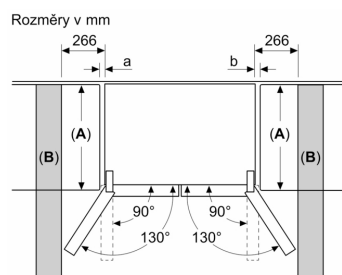

Technické informace

- 4 kolečka pro lepší mobilitu spotřebiče
- klimatická třída: SN-T
- napětí: 220 - 240 V

- délka přívodního kabelu: 240 cm

Rozměry

- rozměry spotřebiče (V x Š x H) : 189.5 cm x 85.5 cm x 66.6 cm

Instalace

Všeobecné informace

**Serie 4, French door chladnička s
mrazákem dole, skleněné dveře,
189.5 x 85.5 cm, černá, Total No
Frost
KMC85LBEA**

Rozměry v mm

A	a	b
≤ 600	20	20
600 < A ≤ 650	36	36
650 < A ≤ 700	78	78
> 700	266	266