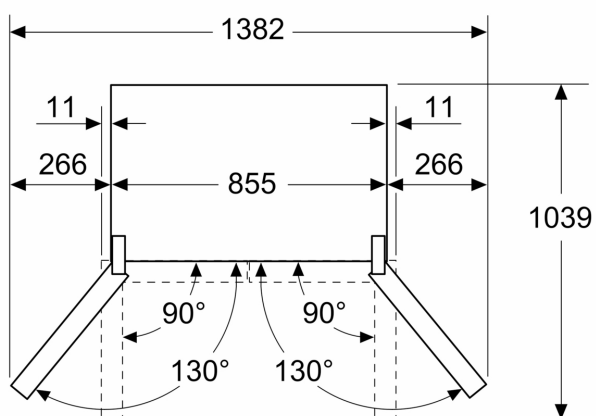

Technické informace

- 4 kolečka pro lepší mobilitu spotřebiče
- klimatická třída: SN-T
- napětí: 220 - 240 V

- délka přívodního kabelu: 240 cm

Rozměry

- rozměry spotřebiče (V x Š x H) : 189.5 cm x 85.5 cm x 66.6 cm

Instalace

Všeobecné informace

**Serie 4, French door chladnička s
mrazákem dole, skleněné dveře,
189.5 x 85.5 cm, černá, Total No
Frost
KMC85LBEA**

Rozměry v mm

A	a	b
≤ 600	20	20
600 < A ≤ 650	36	36
650 < A ≤ 700	78	78
> 700	266	266

A: Hloubka nábytkové nebo pracovní desky

B: Stěna
Zásuvky lze vytáhnout a vyjmout při otevření dveří na 90°