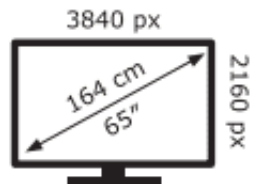

Panasonic

TX-65JZ980E

134 kWh/1000h

ABCDEF**G**

152 kWh/1000h

2019/2013

TQF0EJ0211