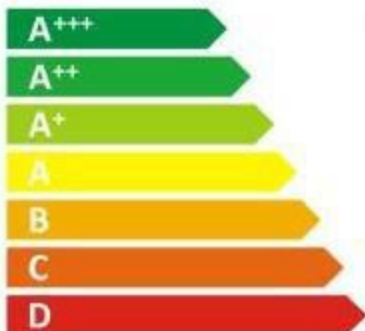

ENERG

енергия · ενεργεια

gorenje

RK6193LW4

A+++

ENERGIA · ЕНЕРГИЯ
ΕΝΕΡΓΕΙΑ · ENERGIJA
ENERGY · ENERGIE · ENERGI

154
kWh/annum

227 L