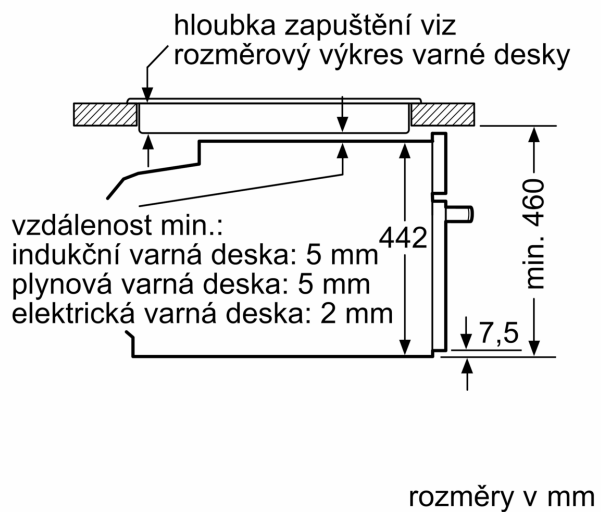

Technické informace

- délka přívodního kabelu: 150 cm
- napětí: 220 - 240 V
- celkový příkon elektro: 3.6 kW

Rozměry

- rozměry spotřebiče (V x Š x H): 455 mm x 594 mm x 548 mm
- rozměry niky (V x Š x H): 450 mm - 455 mm x 560 mm - 568 mm x 550 mm
- „potřebné rozměry naleznete v instalačních materiálech“

**iQ700, Vestavná kompaktní
trouba s mikrovlnami, 60 x 45 cm,
Černá
CM724G1B1**

Rozměrové výkresy

Rozměry v mm

Montáž dvou spotřebičů nad sebou

Výměna vzduchu

A: Větrací mřížka $\geq 200 \text{ cm}^2$

rozměry v mm

Rozměrové výkresy

vestavba s varnou deskou

Pokud je kompaktní spotřebič vestavěný pod varnou deskou, musí být dodržena následující tloušťka pracovní desky (příp. včetně nosné konstrukce).

Typ varné desky	min. tloušťka pracovní desky	
	nasazená	v rovině
indukční varná deska	42 mm	43 mm
celoplošná indukční varná deska	52 mm	53 mm
plynová varná deska	32 mm	43 mm
elektrická varná deska	32 mm	35 mm