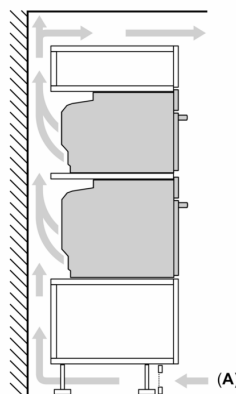

Technické informace

- délka přívodního kabelu: 150 cm
- napětí: 220 - 240 V
- celkový příkon elektro: 3.6 kW

Rozměry

- rozměry spotřebiče (V x Š x H): 455 mm x 594 mm x 548 mm
- rozměry niky (V x Š x H): 450 mm - 455 mm x 560 mm - 568 mm x 550 mm
- „potřebné rozměry naleznete v instalačních materiálech“

**iQ700, Vestavná kompaktní
trouba s mikrovlnami, 60 x 45 cm,
Černá
CM724G1B1**

Rozměrové výkresy

Rozměry v mm

Montáž dvou spotřebičů nad sebou

Výměna vzduchu

A: Větrací mřížka $\geq 200 \text{ cm}^2$

rozměry v mm

Rozměrové výkresy

vestavba s varnou deskou

Pokud je kompaktní spotřebič vestavěný pod varnou deskou, musí být dodržena následující tloušťka pracovní desky (příp. včetně nosné konstrukce).

Typ varné desky	min. tloušťka pracovní desky	
	nasazená	v rovině
indukční varná deska	42 mm	43 mm
celoplošná indukční varná deska	52 mm	53 mm
plynová varná deska	32 mm	43 mm
elektrická varná deska	32 mm	35 mm