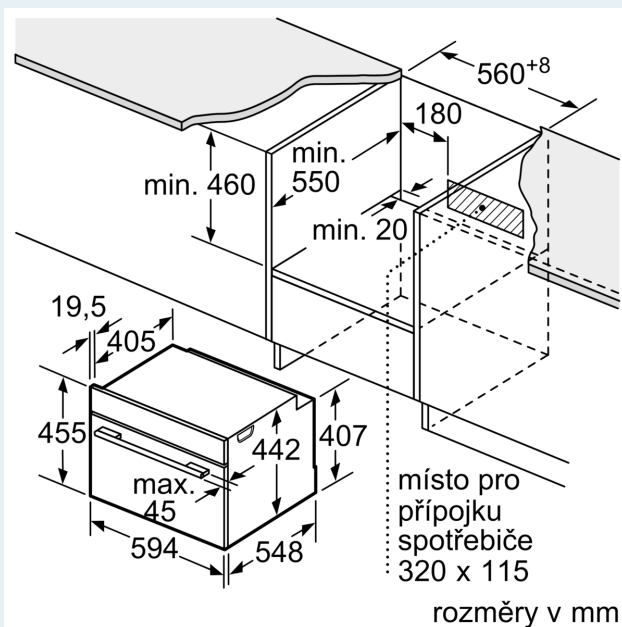

Technické informace

- délka přívodního kabelu: 150 cm
- napětí: 220 - 240 V
- celkový příkon elektro: 3.6 kW

Rozměry

- rozměry spotřebiče (V x Š x H): 455 mm x 594 mm x 548 mm
- rozměry niky (V x Š x H): 450 mm - 455 mm x 560 mm - 568 mm x 550 mm
- „potřebné rozměry naleznete v instalačních materiálech“

**iQ700, Vestavná kompaktní
trouba s mikrovlnami, 60 x 45 cm,
Černá
CM724G1B1**

Rozměrové výkresy

Rozměry v mm

Montáž dvou spotřebičů nad sebou

Výměna vzduchu

A: Větrací mřížka $\geq 200 \text{ cm}^2$

rozměry v mm

Rozměrové výkresy

vestavba s varnou deskou

Pokud je kompaktní spotřebič vestavěný pod varnou deskou, musí být dodržena následující tloušťka pracovní desky (příp. včetně nosné konstrukce).

Typ varné desky	min. tloušťka pracovní desky	
	nasazená	v rovině
indukční varná deska	42 mm	43 mm
celoplošná indukční varná deska	52 mm	53 mm
plynová varná deska	32 mm	43 mm
elektrická varná deska	32 mm	35 mm