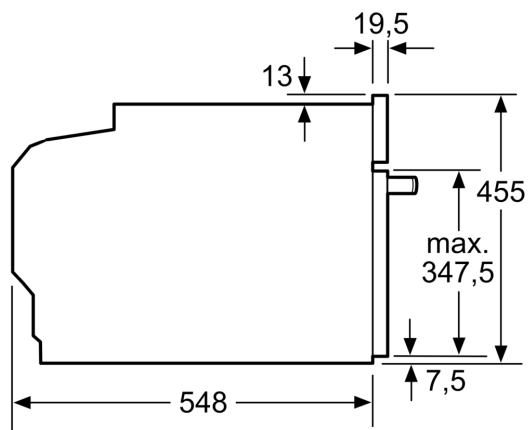

Technické informace

- délka přívodního kabelu: 150 cm
- napětí: 220 - 240 V
- celkový příkon elektro: 3.6 kW

Rozměry

- rozměry spotřebiče (V x Š x H): 455 mm x 594 mm x 548 mm
- rozměry niky (V x Š x H): 450 mm - 455 mm x 560 mm - 568 mm x 550 mm
- „potřebné rozměry naleznete v instalačních materiálech“

**iQ700, Vestavná kompaktní
trouba s mikrovlnami, 60 x 45 cm,
Černá
CM724G1B1**

Rozměrové výkresy

Rozměry v mm

Montáž dvou spotřebičů nad sebou

Výměna vzduchu

A: Větrací mřížka $\geq 200 \text{ cm}^2$

rozměry v mm

Rozměrové výkresy

vestavba s varnou deskou

Pokud je kompaktní spotřebič vestavěný pod varnou deskou, musí být dodržena následující tloušťka pracovní desky (příp. včetně nosné konstrukce).

Typ varné desky	min. tloušťka pracovní desky	
	nasazená	v rovině
indukční varná deska	42 mm	43 mm
celoplošná indukční varná deska	52 mm	53 mm
plynová varná deska	32 mm	43 mm
elektrická varná deska	32 mm	35 mm