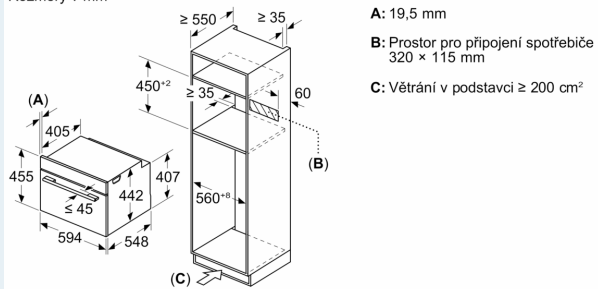

Technické informace

- délka přívodního kabelu: 150 cm
- napětí: 220 - 240 V
- celkový příkon elektro: 3.6 kW

Rozměry

- rozměry spotřebiče (V x Š x H): 455 mm x 594 mm x 548 mm
- rozměry niky (V x Š x H): 450 mm - 455 mm x 560 mm - 568 mm x 550 mm
- „potřebné rozměry naleznete v instalačních materiálech“

**iQ700, Vestavná kompaktní
trouba s mikrovlnami, 60 x 45 cm,
Černá
CM724G1B1**

Rozměrové výkresy

Rozměry v mm

Montáž dvou spotřebičů nad sebou

Výměna vzduchu

A: Větrací mřížka $\geq 200 \text{ cm}^2$

rozměry v mm