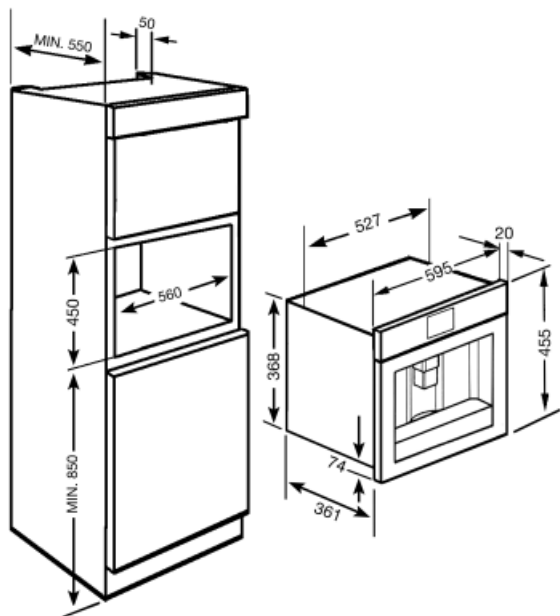

Technické parametry

Příhrádka na kávové granule	Ano	Mlýnek	Poloprofesionální kónický mlýnek z nerezové oceli
Příhrádka na mletou kávu	Ano	Tlak čerpadla	15 bar
Odnímatelná nádoba na vodu	Ano	Objem nádoby na vodu	1,80 l
Nádoba na odpad z kávy	Ano (14 malých, 7 dvojitých)	Kapacita nádoby na kávové granule	220 g
Výškově nastavitelné co na kávu	Ano	Typ osvětlení	LED
Dávkovač páry	Ano	Kontrolky	2
Odkapávací miska	Ano	Instalace	Na teleskopických vodítkách s měkkým zavíráním
Odnímatelný džbán na mléko	Ano		

Elektrické připojení

Zástrčka	(F; E) Schuko	Napětí (V)	220-240 V
Jmenovitý příkon	1350 W	Kmitočet (Hz)	50-60 Hz
Stávající	5,6 A	Power supply cable length	180 cm

Logistické informace

Šířka (mm)	595 mm	Výška (mm)	455 mm
Hloubka (mm)	380 mm		