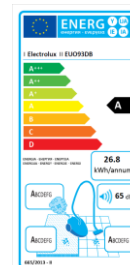

OBSAH BALENÍ