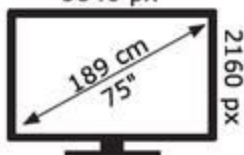

# ENERG

FINLUX

75-FUE-8560

**155** kWh/1000h

ABCDEF **G**

**205** kWh/1000h

3840 px

50549482