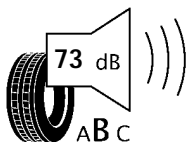

# ENERG

BRIDGESTONE

7928

265/65 R17 112R

C1

2020/740