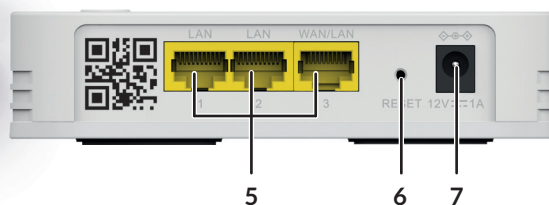

Zabezpečení

- WPA™/WPA2™ pro zabezpečení Wi-Fi
- Tlačítko Connect & Secure (WPS) pro přidání dalších prodlužovačů dosahu ATRIA Mesh Extender 1200 během několika minut
- Tlačítko Connect & Secure (WPS) pro jednoduché připojení Wi-Fi zařízení do vaší sítě Wi-Fi Mesh

Připojení

- 3x port Gigabit Ethernet pro připojení jakéhokoli počítače, set-top boxu, chytrého televizoru, herní konzole, apod...
- Aplikace ATRIA Mesh pro správu vaší sítě Wi-Fi Mesh dotykem prstu

Sada ATRIA Wi-Fi Mesh Home Kit 1200