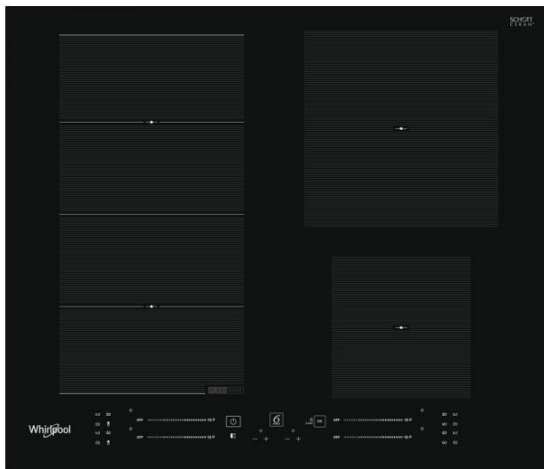

# WF S4160 BF

Varná deska

Whirlpool

EAN kód: 8003437600951

Typ varné desky	elektrická- indukční
Kategorie varné desky	samostatná
Šířka desky	do 60 cm

## Vlastnosti

6. SMYSL varných desek	ano
Povrch varné desky	sklokeramická
Barva	černá
Provedení	zkosená přední hrana
Ovládání	Dotykové - 4 x slider pro každou zónu zvlášť
Počet varných zón	4
Umístění ovládacího panelu	vpředu
Power Management 230V	ano
Flexi zona	ano
FlexiSide zóna	ano
Počet stupňů výkonu	18+booster

## Plotny

Přední levá plotna	indukční
Průměr přední levé plotny	190/200 mm
Výkon přední levé plotny	1750/2000 W
Zadní levá plotna	indukční
Průměr zadní levé plotny	190/200 mm
Výkon zadní levé plotny	1750/2000 W
Zadní pravá plotna	indukční
Průměr zadní pravé plotny	210 mm
Výkon zadní pravé plotny	2100/3000 W
Přední pravá plotna	indukční
Průměr přední pravé plotny	145 mm
Výkon přední pravé plotny	1200/1600 W

## Technické údaje

Maximální příkon el. varné desky	7200 W
Frekvence	50/60 Hz
Připojení na 230 V	ano
Doporučené připojení k síti	400V 3N ~ V
Spotřeba energie v pohotovostním režimu (2010/30/ EC)	< 1,0 W
Spotřeba energie ve vypnutém režimu (2010/30/ EC)	< 0,5 W
Rozměry (vxšxh)	54x590x510 mm
Rozměry s obalem (vxšxh)	120x670x600 mm
Rozměry otvoru pro zabudování (vxšxh)	30-60x560-562x480 mm
Hmotnost	9,5 kg
Hmotnost s obalem	10,5 kg