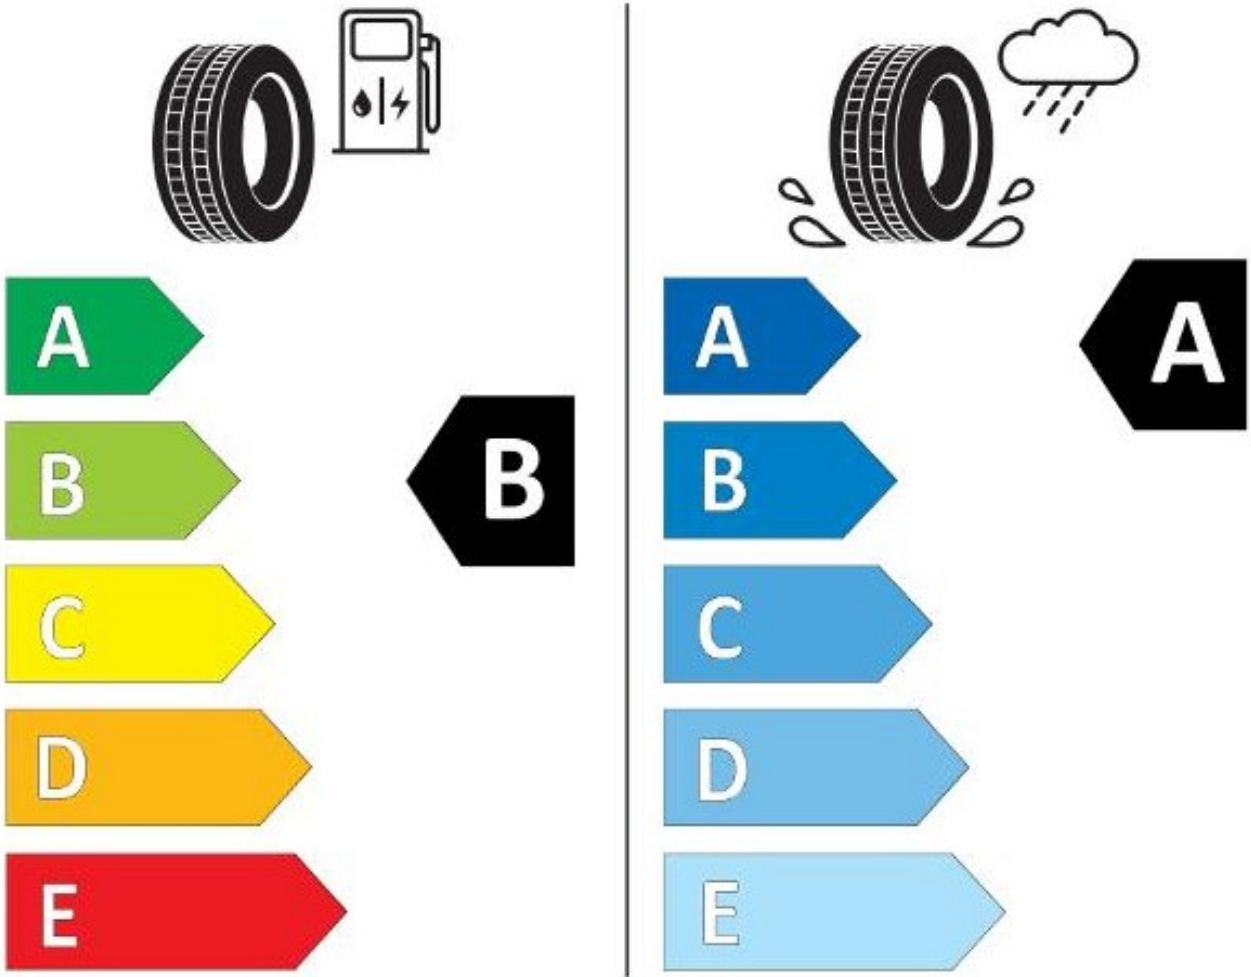

ENERG

MICHELIN

658282

205/60R16 96 H XL

C1

2020/740