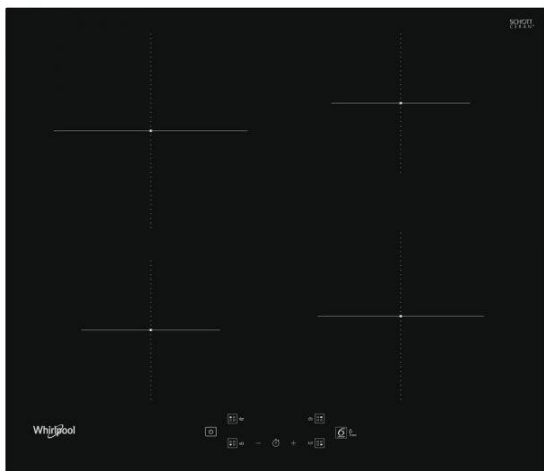

WS Q2760 BF

Varná deska

Whirlpool

EAN kód: 8003437604874

Typ varné desky	elektrická- indukční
Kategorie varné desky	samostatná
Šířka desky	do 60 cm

Vlastnosti

6. SMYSL varných desek	ano
Povrch varné desky	sklokeramická
Barva	černá
Provedení	zkosená přední hrana
Ovládání	dotykové
Počet varných zón	4
Umístění ovládacího panelu	vpředu
Power Management 230V	ano
Počet stupňů výkonu	9+booster

Plotny

Přední levá plotna	indukční
Průměr přední levé plotny	145 mm
Výkon přední levé plotny	1200/1600 W
Zadní levá plotna	indukční
Průměr zadní levé plotny	210 mm
Výkon zadní levé plotny	2100/3000 W
Zadní pravá plotna	indukční
Průměr zadní pravé plotny	145 mm
Výkon zadní pravé plotny	1200/1600 W
Přední pravá plotna	indukční
Průměr přední pravé plotny	180 mm
Výkon přední pravé plotny	1800/2100 W

Technické údaje

Maximální příkon el. varné desky	7200 W
Frekvence	50/60 Hz
Připojení na 230 V	ano
Doporučené připojení k síti	400V 3N ~ V
Spotřeba energie v pohotovostním režimu (2010/30/ EC)	< 1,0 W
Spotřeba energie ve vypnutém režimu (2010/30/ EC)	< 0,5 W
Rozměry (vxšxh)	54x590x510 mm
Rozměry s obalem (vxšxh)	120x670x600 mm
Rozměry otvoru pro zabudování (vxšxh)	30-60x560-562x480 mm
Hmotnost	10,1 kg
Hmotnost s obalem	11,1 kg