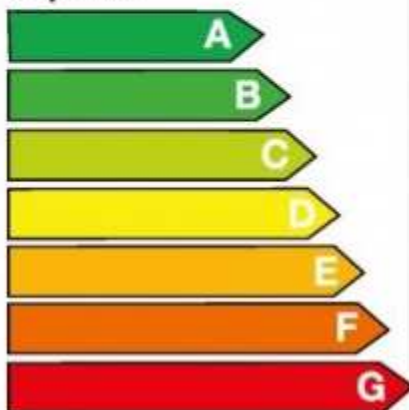

Energie

Výrobce  CANDYGROUP

Kombinovaná
pračka a sušička

Model

CANDY
GVSW 486T/5-S

Úsporné

A

Méně úsporné

Spotřeba energie kWh **5,44**

(při praní, odštěďování i sušení a zatížení plnou kapacitou při 60°C)

Jen praní kWh **1,2**

Skutečná spotřeba energie závisí na způsobu používání spotřebiče.

Účinnost praní

A: lepší G: horší
Otáčky při odštěďování 1/min **A**
1400