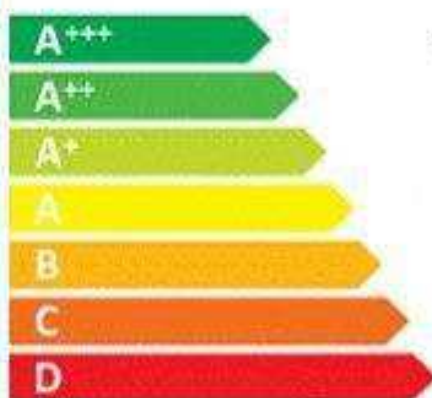

**ENERG**  
енергия · ενεργεια

Y IJA  
IE IA

| AEG

|| L6FBG68SC

**A+++**

ENERGIA · ΕΝΕΡΓΙΑ · ΕΝΕΡΓΕΙΑ  
ENERGIJA · ENERGY · ENERGIE  
ENERGI

**156**  
kWh/annum

  
9999  
L/annum