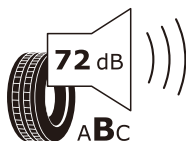

ROYAL PERFORMANCE

215/55ZR17 98W XL

ENERGY

ROYAL BLACK

2R075H1

215/55ZR17 98 W

C1

D

C

2020/740