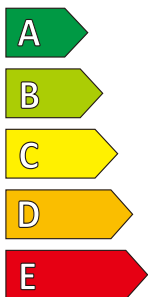

ROYAL PERFORMANCE

215/55ZR17 98W XL

ENERGY

ROYAL BLACK

2R075H1

215/55ZR17 98 W

C1

D