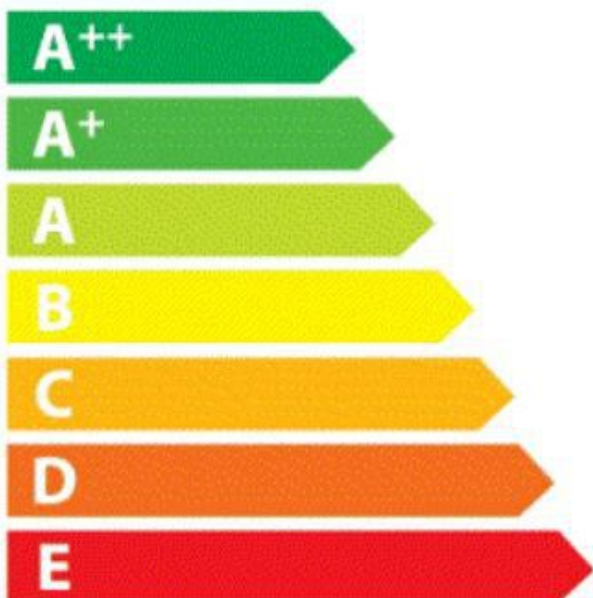

ENERG

енергия · ενεργεια

Y

UJA

IE

IA

SAMSUNG

UE75RU7172U

ENERGIA · ЕНЕРГИЯ  
ΕΝΕΡΓΕΙΑ · ENERGIJA  
ENERGY · ENERGIE  
ENERGI

**154**  
Watt

**214**

kWh/annum

**189**  
cm

**75**  
inch

2010/1062 - 2017