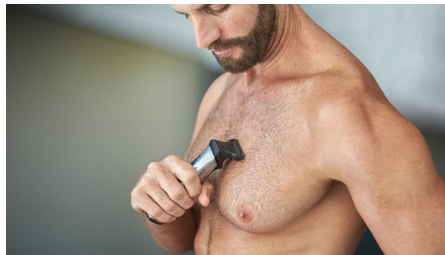

Zastříhovací výkon

- Technologie DualCut pro maximální přesnost, 2x více břitů

Univerzálnost

- Zastříhujte a upravujte svou tvář, vlasy a tělo pomocí 14 nástrojů.
- Kovový zastříhovač precizně zastříhuje vousy, vlasy a tělo
- Holicí strojek na tělo slouží k pohodlnému holení chloupků na těle
- Přesný holicí strojek pečuje o okraje tváře, brady a krku.
- Přesný kovový zastříhovač definuje linie plnovousu nebo bradky
- Zastříhovač jemně odstraňuje nežádoucí chlupy v nose a uších.
- 8 hřebenů na zastříhování obličeje, vlasů a těla

14 nástrojů, 14 v 1, tvář, vlasy a tělo

S multifunkčním zastříhovačem si můžete pohodlně zastříhovat a upravovat vousy, vlasy a tělo.

Kovový zastříhovač

Kovový zastříhovač s technologií DualCut bez hřebenu slouží k dosažení čistých, ostrých linií kolem okrajů vousů, vlasů a na krku nebo k zastříhování chloupků na těle na minimální délku.

Holicí strojek na tělo se systémem ochrany pokožky

Pomocí holicího strojku na tělo si pohodlně oholte oblast pod krkem. Jedinečný systém ochrany pokožky chrání i ty nejcitlivější tělesné partie a umožňuje chloupky pohodlně zastříhovat až na 0,5 mm.

Přesný holicí strojek

Přesný holicí strojek se používá po zastříhování k doladění okrajů na tváři, bradě a krku.

Přesný kovový zastříhovač

Vytvářejte precizní jemné linie, tvary a detaily a měňte svůj styl.