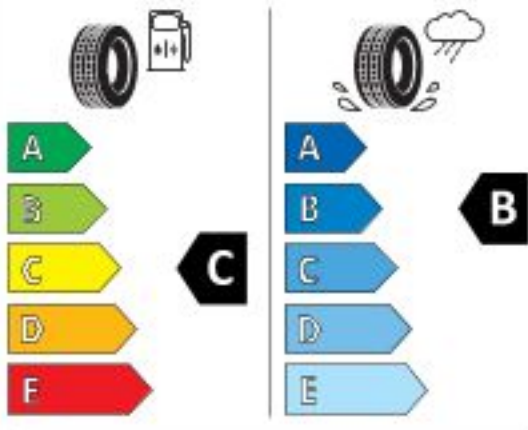

GT RADIAL

A1959

195/50R15 82 V

C1

0962/00002