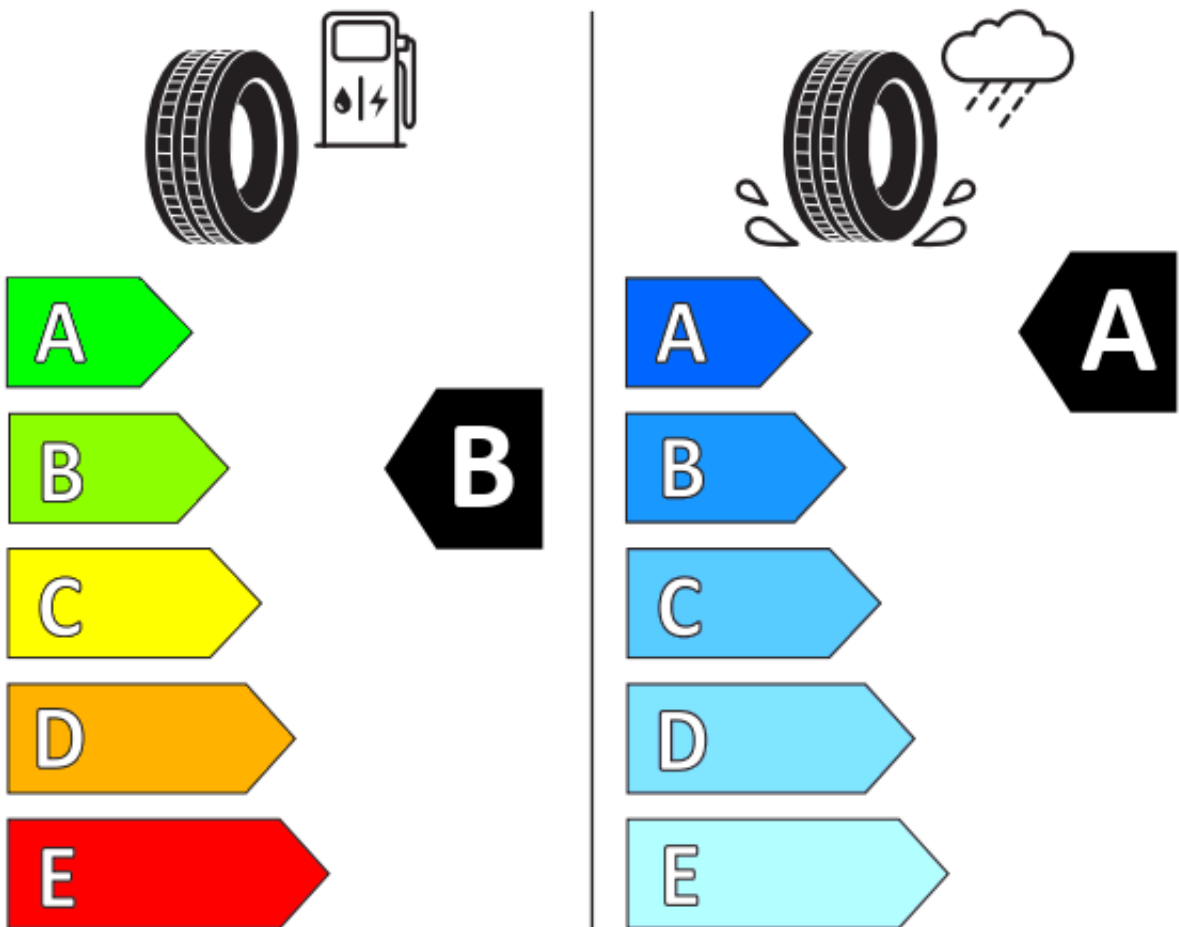

ENERG

Continental

4513990000

235/60R17 117 R

C2

2020/740